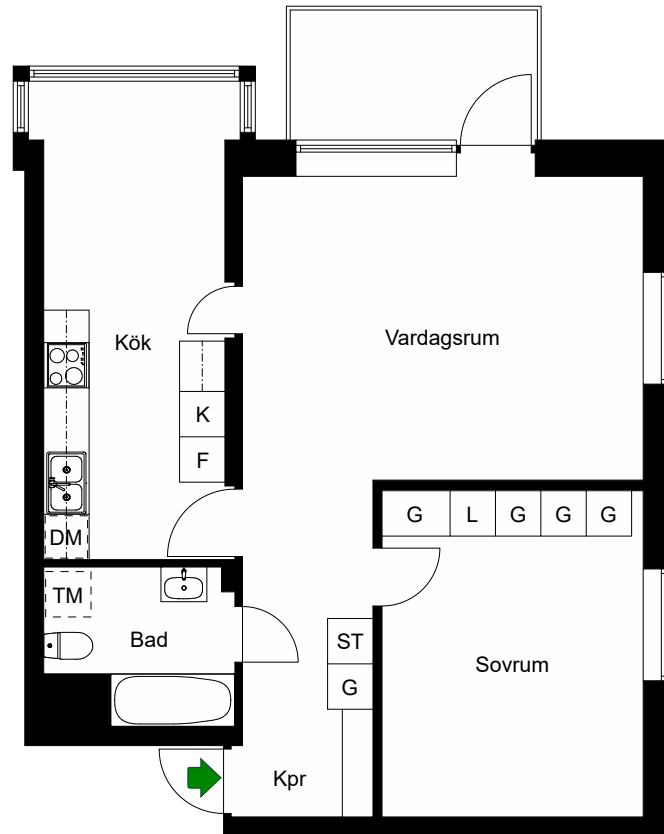

ENSPÄNNARGATAN 50

HSB – där möjligheterna bor

Hässelby, Stockholm

Kv. Ekotemplet 2
2 RoK 64 m²
Ighnr 13, 23, 33, 43,
53, 63, 73, 83

- K =Kyl
- F =Frys
- =Spis
- DM =Plats för diskmaskin
- G =Garderob
- ST =Städsåp
- L =Linneskåp
- TM =Förberett för tvättmaskin