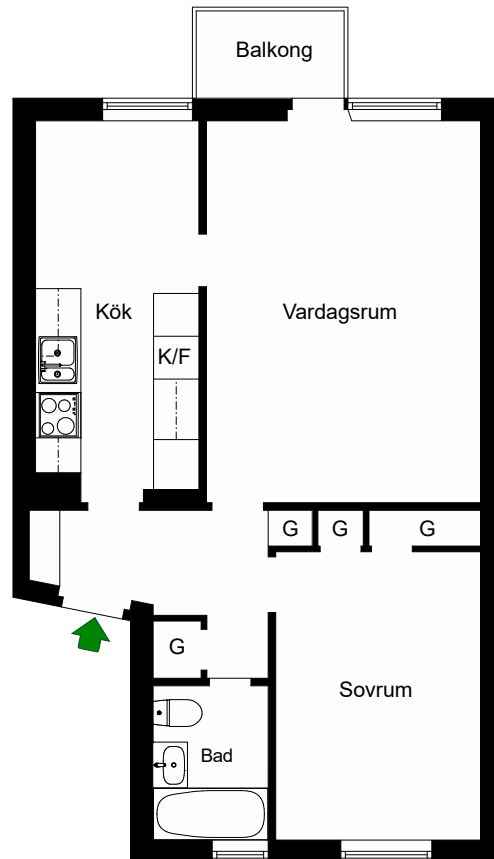

HSB - där möjligheterna bor

Ystadsvägen 110, 112, 116, 118, 120 Johanneshov, Stockholm

Kv. Atmosfären 2
2 RoK 52 m²
Ighnr 2, 4, 6, 8, 10, 12, 20, 22,
24, 26, 28, 30, 32, 34, 36

K/F =Kyl & Frys

G =Garderob