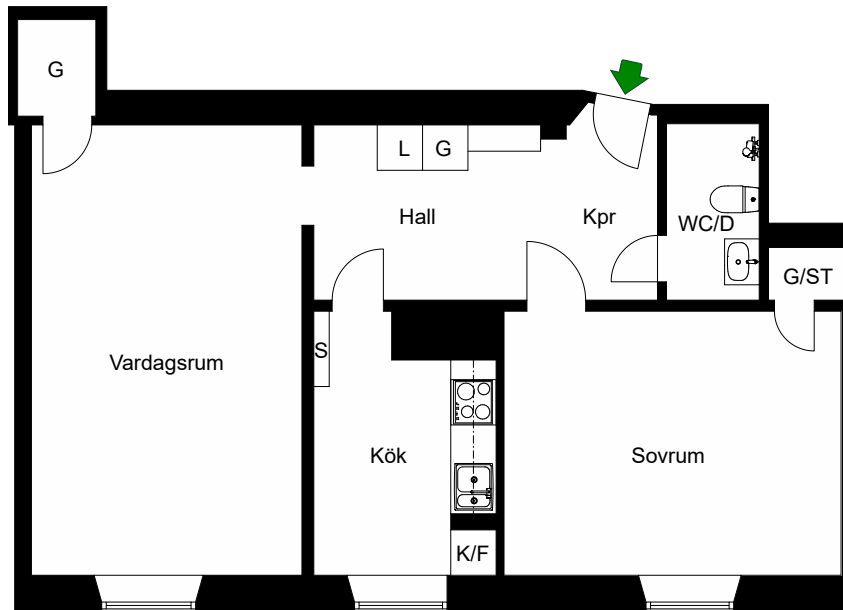

Östgötagatan 72 A

Katarina-Sofia, Stockholm

Kv. Metspöet 3
2 RoK 65 m²
Ighnr 1013, 1023,
1033, 1043

HSB – där möjligheterna bor

- K/F =Kyl & Frys
- G =Garderob
- L =Linneskåp
- ST =Städsåp

Avvikelser kan förekomma