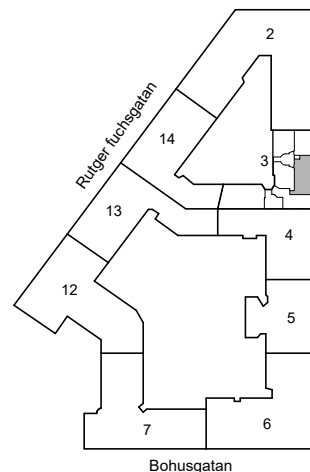

Östgötagatan 72 A

Katarina-Sofia, Stockholm

Kv. Metspöet 3
2 RoK 65 m²
Ighnr 1013, 1023,
1033, 1043

HSB – där möjligheterna bor

- K/F =Kyl & Frys
- G =Garderob
- L =Linneskåp
- ST =Städsåp

Avvikelser kan förekomma