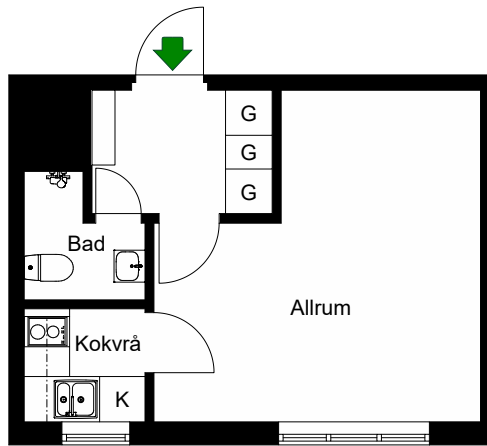

SJÖSAVÄGEN 123

Kv. Tegelstapeln 9
1 RoK 27 m²
Ighnr 34

HSB – där möjligheterna bor

Bandhagen, Stockholm

- K =Kyl
- Spis
- G =Garderob

Våningsplan 2

Våningsplan 1

Entréplan