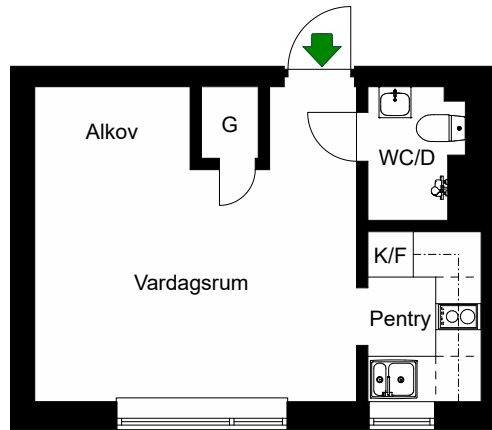

HSB – där möjligheterna bor

DROTTNINGHOLMSVÄGEN

336, 342

Bromma, Stockholm

Kv. Täcket 3, 4

1 RoK 24 m²

Ighnr 3, 6, 7, 10, 11, 15, 18, 19,
22, 23, 26, 27, 30, 31, 34, 35,
39, 42, 43, 46, 47, 51, 54, 55,
58, 59, 62, 63, 66, 67, 70, 71

K/F =Kyl & Frys

Spis

Täcket 3, 4

Avvikelser kan förekomma

2020-10-29