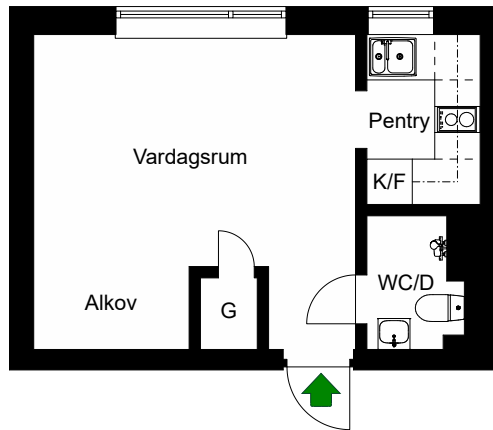

HSB – där möjligheterna bor

DROTTNINGHOLMSVÄGEN

336, 342

Bromma, Stockholm

Kv. Täcket 3, 4

1 RoK 24 m²

Ighnr 1, 4, 5, 8, 9, 12, 13, 16,
17, 20, 21, 24, 25, 28, 29, 32,
33, 36, 37, 40, 41, 44, 45, 48,
49, 52, 53, 56, 57, 60, 61, 64,
65, 68, 69, 72

K/F =Kyl & Frys

Spis =Spis

Täcket 3, 4