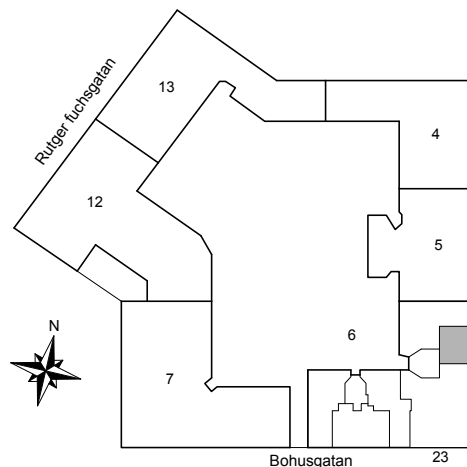

HSB – där möjligheterna bor

# BOHUSGATAN 23

Katarina-Sofia, Stockholm

Kv. Metspöet 6  
1 RoK 39 m<sup>2</sup>  
Ighnr 4011

- G = Garderob
- ST = Städskåp
- K/F = Kyl & Frys

Avvikelser kan förekomma

2019-04-18