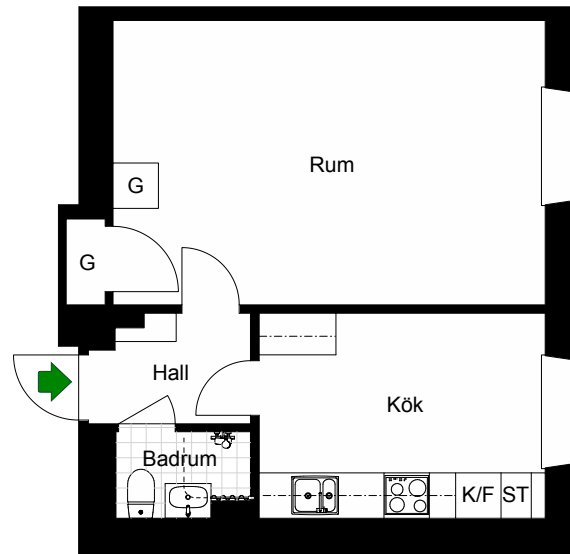

# BOHUSGATAN 23

Katarina-Sofia, Stockholm

Kv. Metspöet 6  
1 RoK 39 m<sup>2</sup>  
Ighnr 4011

- G = Garderob
- ST = Städskåp
- K/F = Kyl & Frys

Avvikelser kan förekomma

2019-04-18