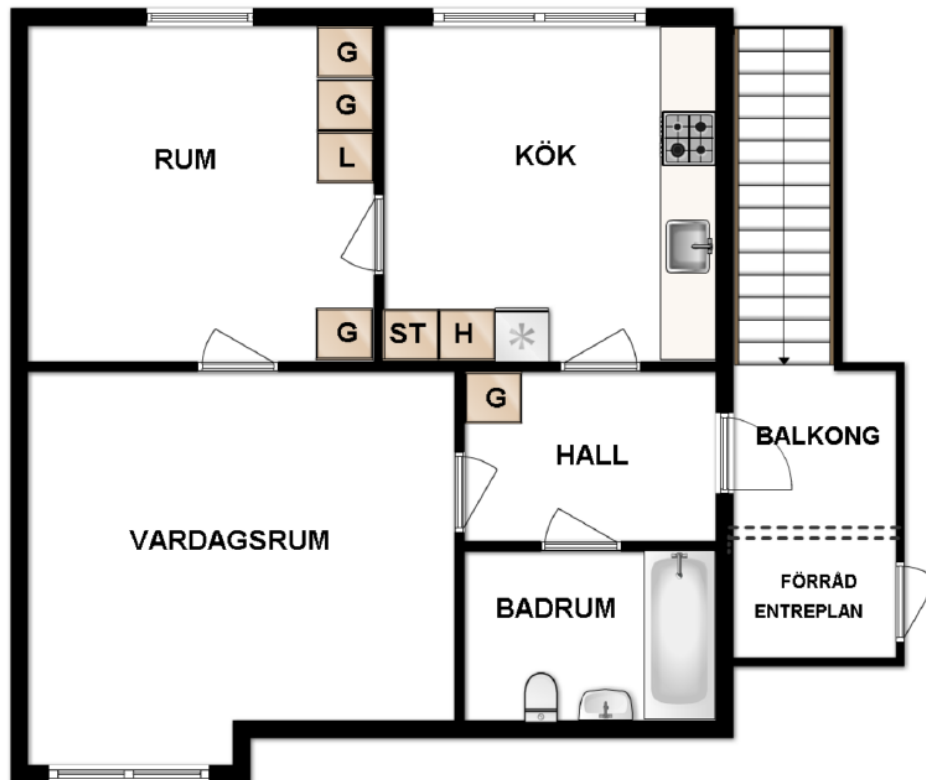

## 2 rum och kök

Svedjevägen 56D, Strängnäs

[Visa fastigheten på karta](#)

60,5 Kvm

Våning 1

Lägenhetsnummer:

76

### BEGREPP

KLK = klädkammare

FRD = förråd

G = garderob

L = linneskåp

D = dusch

H = högskåp

ST = städsåp