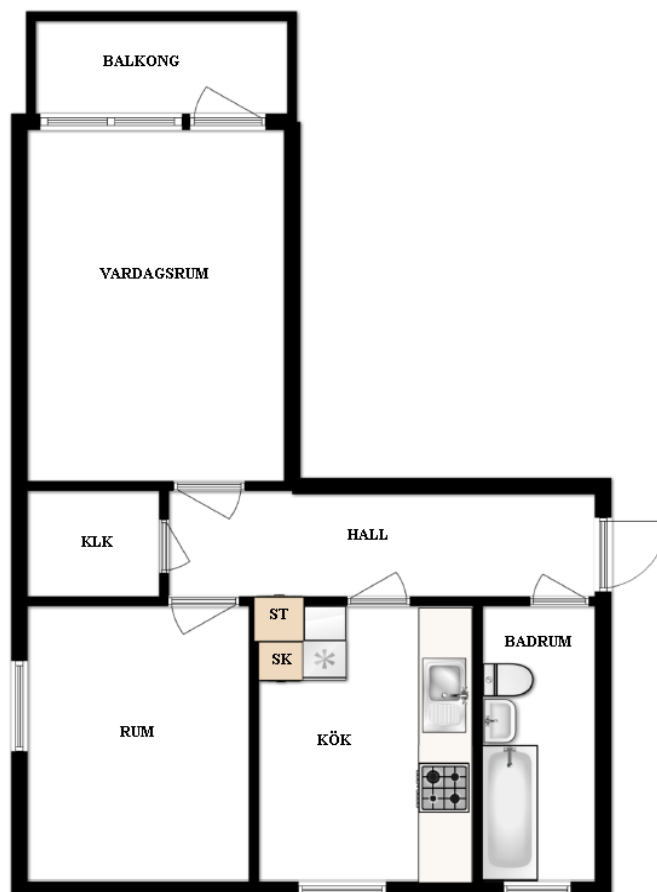

## 2 rum och kök

Dalkarlsvägen 2 A, Stallarholmen

[Visa fastigheten på karta](#)

63 Kvm

Våning 2

Lägenhetsnummer:

4

### BEGREPP

KLK = klädkammare

FRD = förråd

G = garderob

L = linneskåp

D = dusch

H = högskåp

ST = städsåp