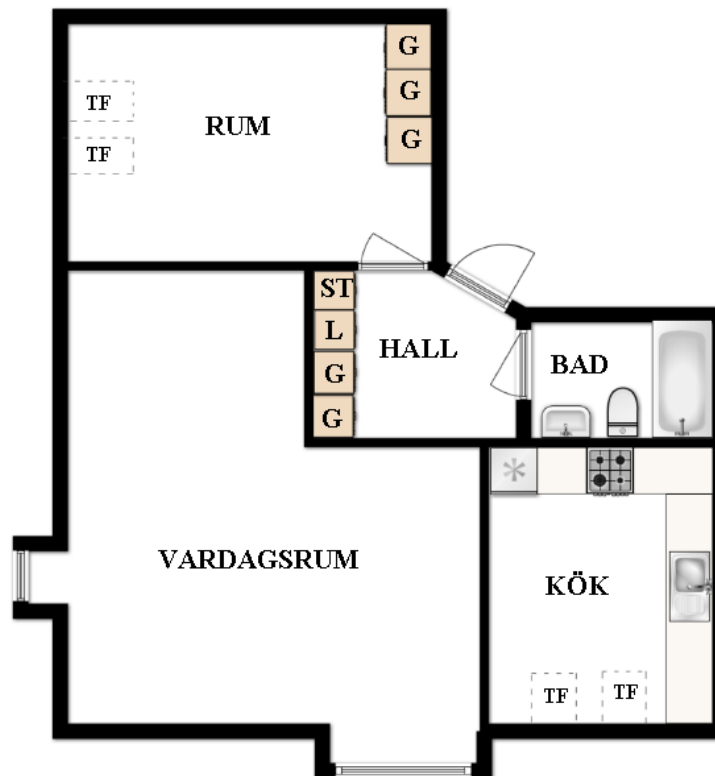

## 2 rum och kök

Djurgårdsvägen 7, Centrum

[Visa fastigheten på karta](#)

65 Kvm

Våning 3

Lägenhetsnummer:

9

### BEGREPP

KLK = klädkammare

FRD = förråd

G = garderob

L = linneskåp

D = dusch

TF = Takfönster

H = högsåp