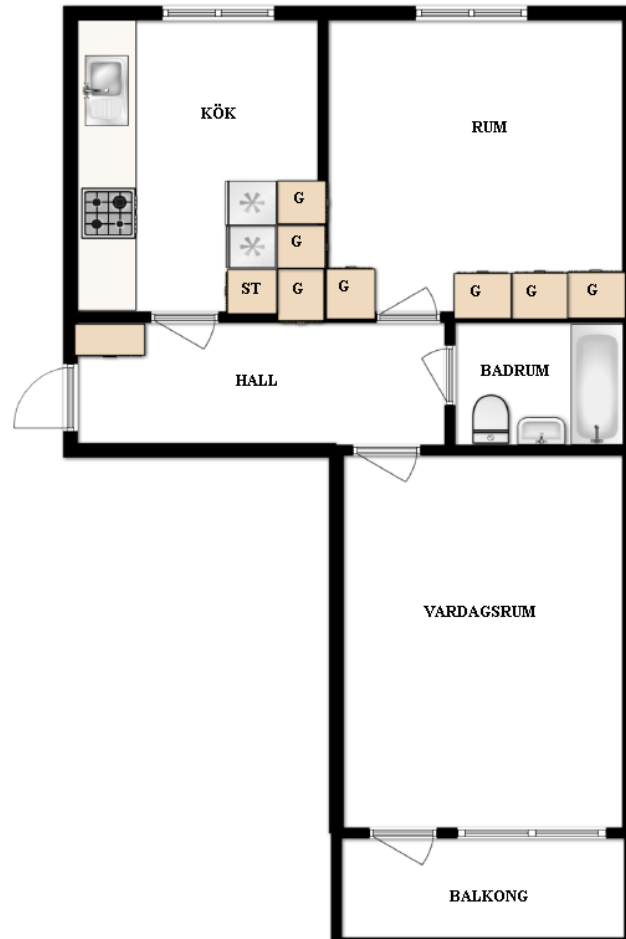

HSB – där möjligheterna bor

HSB Sörmlandsbostäder AB

2 rum och kök

Finningevägen 68 D, Strängnäs

[Visa fastigheten på karta](#)

65 Kvm

Våning 2

Lägenhetsnummer:

70

BEGREPP

KLK = klädkammare

FRD = förråd

G = garderob

L = linneskåp

D = dusch

H = högskåp

ST = städskåp

K, KS = kyl

F = frys

SK = skafferi

S = souterrängplan

M = markplan

Bv = bottenvåning

E = Entréplan

1-9 = Våningsplan

Notera att badkar/dusch kan avvika från lägenhets faktiska utrustning. Även andra tryckfel och avvikelser kan förekomma.