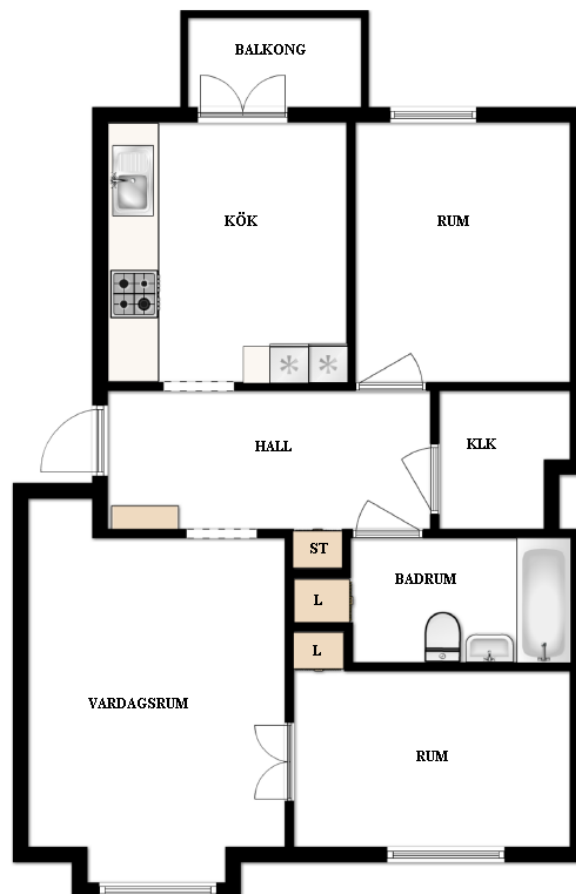

HSB – där möjligheterna bor

HSB Sörmlandsbostäder AB

3 rum och kök

Eskilsgatan 46E, Söder

[Visa fastigheten på karta](#)

76 Kvm

Våning 2

Lägenhetsnummer:

19

BEGREPP

KLK = klädkammare
FRD = förråd
G = garderob
L = linneskåp
D = dusch

H = högskåp
ST = städsåp
K, KS = kyl
F = frys
SK = skafferi

S = souterrängplan
M = markplan
Bv = bottenvåning
E = Entréplan
1-9 = Våningsplan

Notera att badkar/dusch kan avvika från lägenhets faktiska utrustning. Även andra tryckfel och avvikelser kan förekomma.