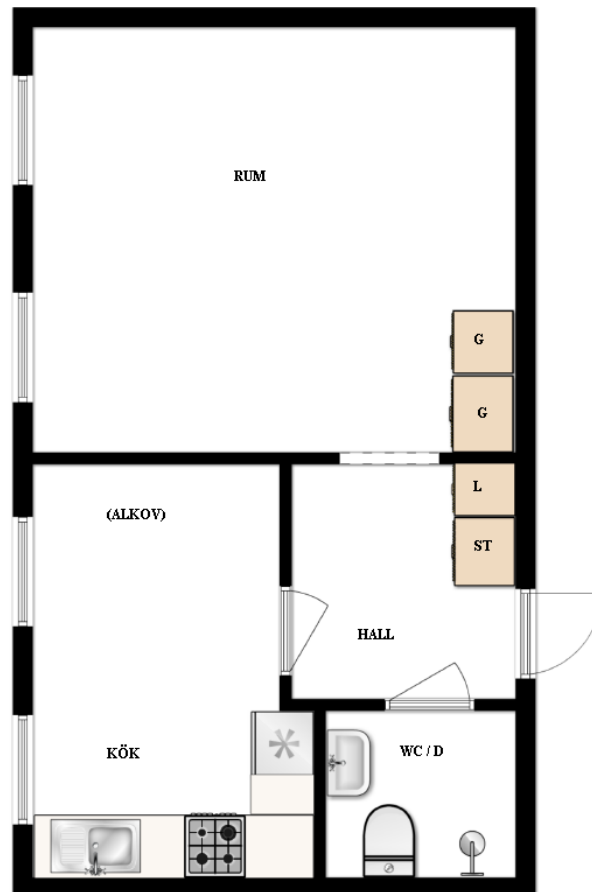

HSB – där möjligheterna bor

HSB Sörmlandsbostäder AB

1 rum och kök

Kungsvägen 22, Lasarettområdet

[Visa fastigheten på karta](#)

43 Kvm

Våning 3

Lägenhetsnummer:

31

BEGREPP

KLK = klädkammare

FRD = förråd

G = garderob

L = linneskåp

D = dusch

H = högskåp

ST = städsåp

K, KS = kyl

F = frys

SK = skafferi

S = souterrängplan

M = markplan

Bv = bottenvåning

E = Entréplan

1-9 = Våningsplan

Notera att badkar/dusch kan avvika från lägenhets faktiska utrustning. Även andra tryckfel och avvikelser kan förekomma.