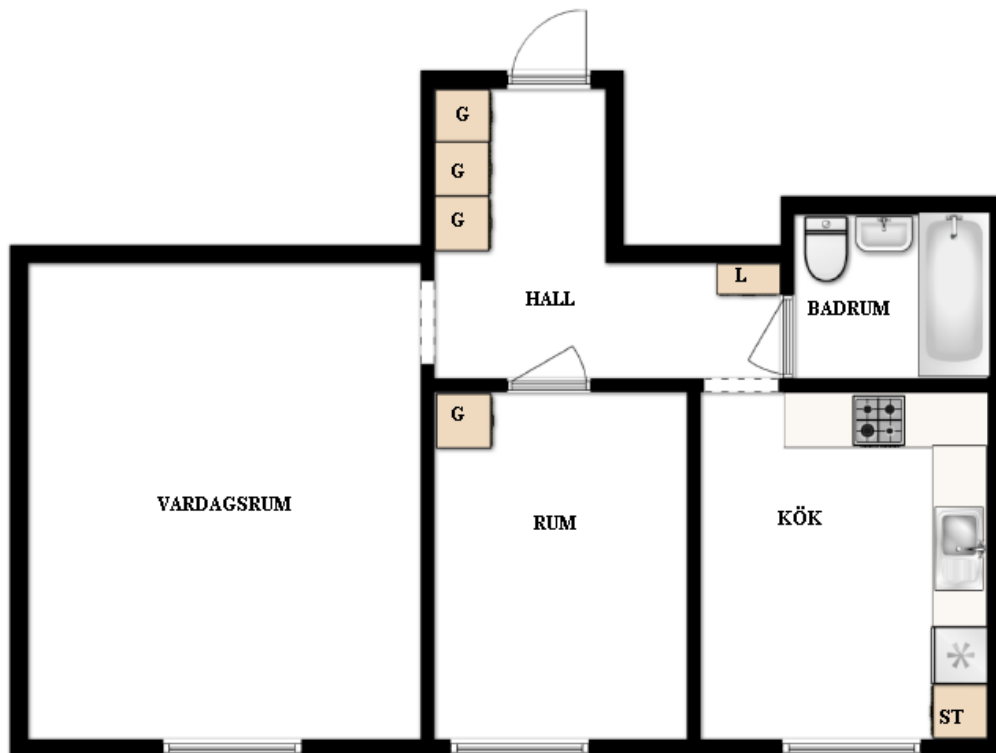

## 2 rum och kök

Carlavägen 12, Lasarettområdet

[Visa fastigheten på karta](#)

59 Kvm

Våning 3

Lägenhetsnummer:

25

### BEGREPP

KLK = klädkammare

FRD = förråd

G = garderob

L = linneskåp

D = dusch

H = högskåp

ST = städskåp