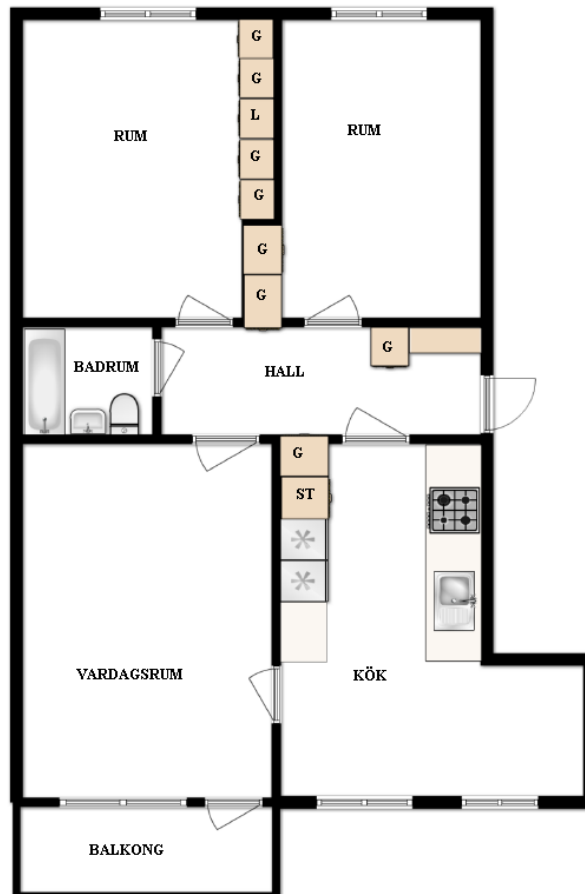

## 3 rum och kök

Finningevägen 70 C, Strängnäs

[Visa fastigheten på karta](#)

80,5 Kvm

Våning 3

Lägenhetsnummer:

106

### BEGREPP

KLK = klädkammare

FRD = förråd

G = garderob

L = linneskåp

D = dusch

H = högskåp

ST = städsåp