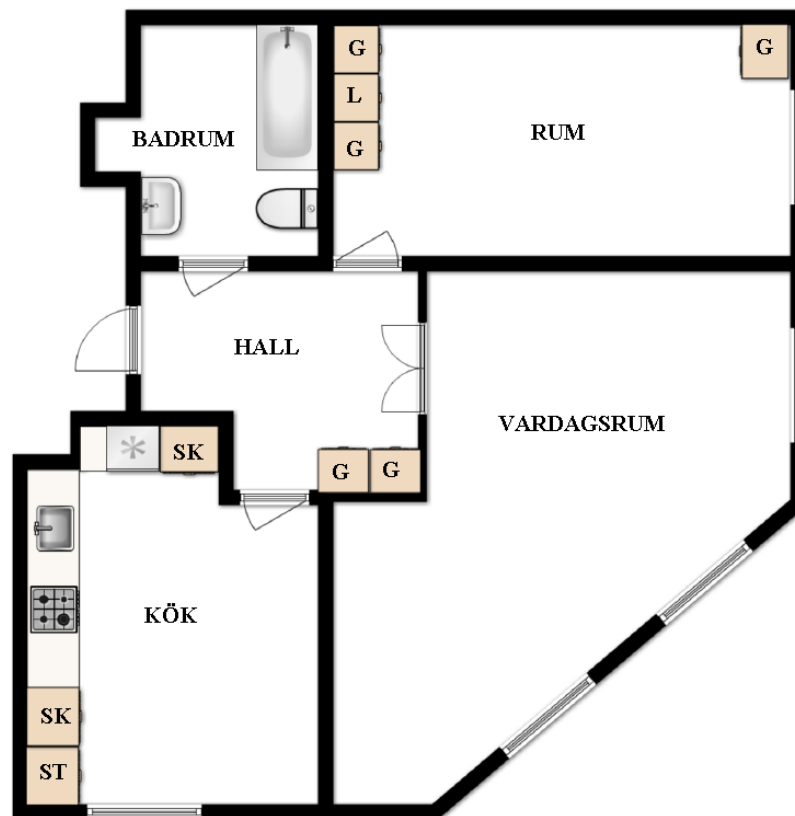

HSB – där möjligheterna bor

HSB Sörmlandsbostäder AB

2 rum och kök

Västra Åsgatan 29B , Nyfors

[Visa fastigheten på karta](#)

84Kvm

Våning 1

Lägenhetsnummer:

23

BEGREPP

KLK = klädkammare

FRD = förråd

G = garderob

L = linneskåp

D = dusch

H = högskåp

ST = städskåp

K, KS = kyl

F = frys

SK = skafferi

S = souterrängplan

M = markplan

Bv = bottenvåning

E = Entréplan

1-9 = Våningsplan

Notera att badkar/dusch kan avvika från lägenhets faktiska utrustning. Även andra tryckfel och avvikelser kan förekomma.