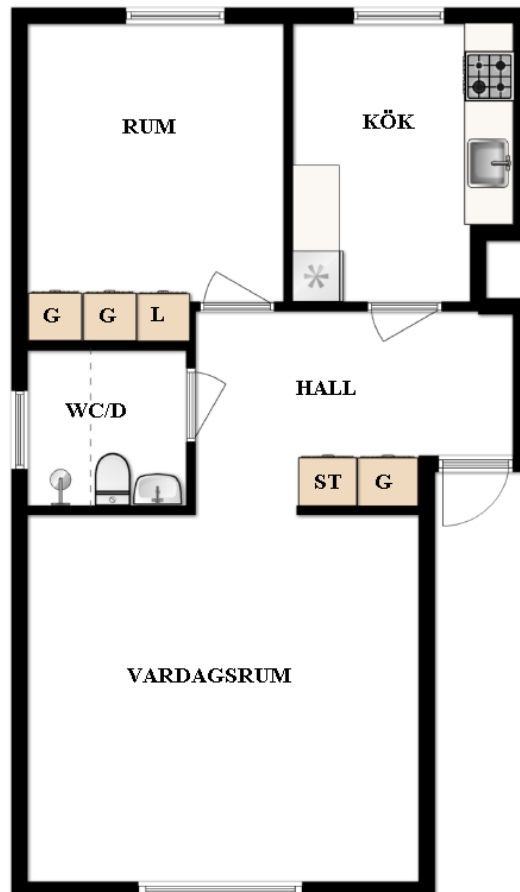

HSB – där möjligheterna bor

HSB Sörmlandsbostäder AB

2 rum och kök

Skogstorpsvägen 27, Västermalm

[Visa fastigheten på karta](#)

50 Kvm

Våning 1

Lägenhetsnummer:

2

BEGREPP

KLK = klädkammare

FRD = förråd

G = garderob

L = linneskåp

D = dusch

H = högskåp

ST = städsåp

K, KS = kyl

F = frys

SK = skafferi

S = souterrängplan

M = markplan

Bv = bottenvåning

E = Entréplan

1-9 = Våningsplan

Notera att badkar/dusch kan avvika från lägenhets faktiska utrustning. Även andra tryckfel och avvikelser kan förekomma.