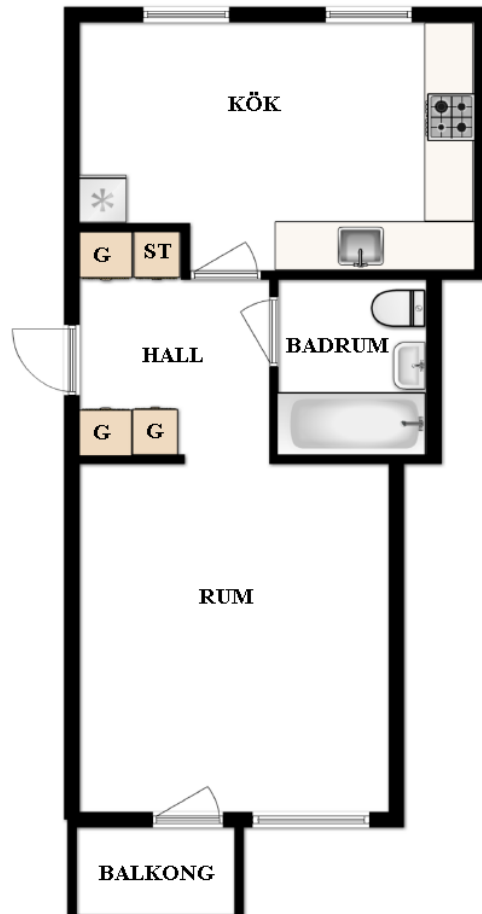

## 1 rum och kök

Carlavägen 43A, Östermalm

[Visa fastigheten på karta](#)

45 Kvm

Våning 2

Lägenhetsnummer:

8

### BEGREPP

KLK = klädkammare

FRD = förråd

G = garderob

L = linneskåp

D = dusch

H = högskåp

ST = städsåp