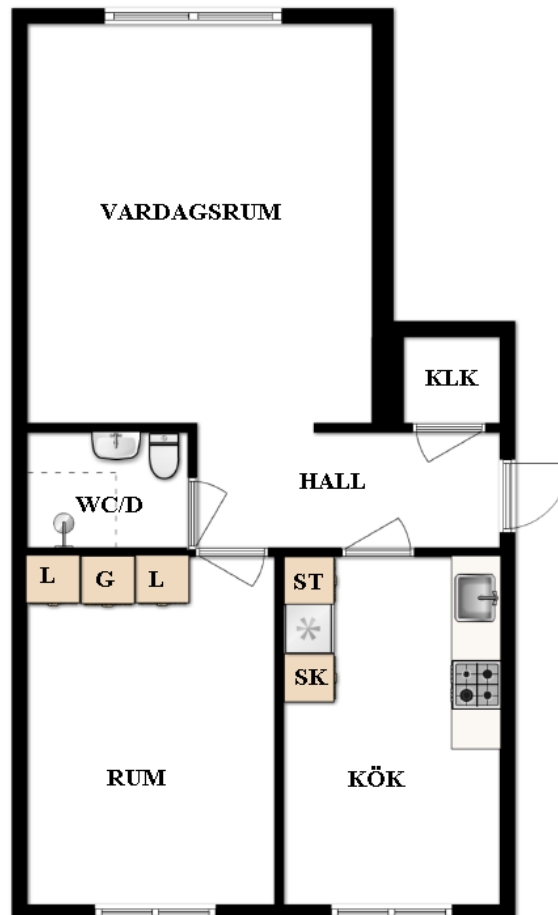

HSB – där möjligheterna bor

HSB Sörmlandsbostäder AB

2 rum och kök

Västermalmsgatan5B, Västermalm

[Visa fastigheten på karta](#)

49,6 Kvm

Våning 1

Lägenhetsnummer:

11

BEGREPP

KLK = klädkammare

FRD = förråd

G = garderob

L = linneskåp

D = dusch

H = högskåp

ST = städsåp

K, KS = kyl

F = frys

SK = skafferi

S = souterrängplan

M = markplan

Bv = bottenvåning

E = Entréplan

1-9 = Våningsplan

Notera att badkar/dusch kan avvika från lägenhets faktiska utrustning. Även andra tryckfel och avvikelser kan förekomma.