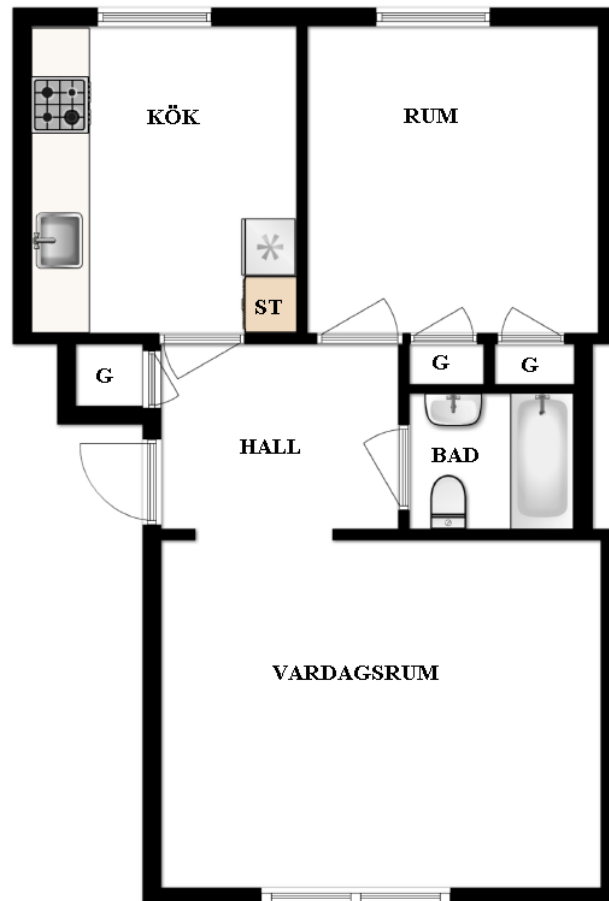

HSB – där möjligheterna bor

HSB Sörmlandsbostäder AB

2 rum och kök

Västermalmsgatan3B, Västermalm

[Visa fastigheten på karta](#)

55,7 Kvm

Våning 2

Lägenhetsnummer:

22

BEGREPP

KLK = klädkammare

FRD = förråd

G = garderob

L = linneskåp

D = dusch

H = högskåp

ST = städsåp

K, KS = kyl

F = frys

SK = skafferi

S = souterrängplan

M = markplan

Bv = bottenvåning

E = Entréplan

1-9 = Våningsplan

Notera att badkar/dusch kan avvika från lägenhets faktiska utrustning. Även andra tryckfel och avvikelser kan förekomma.