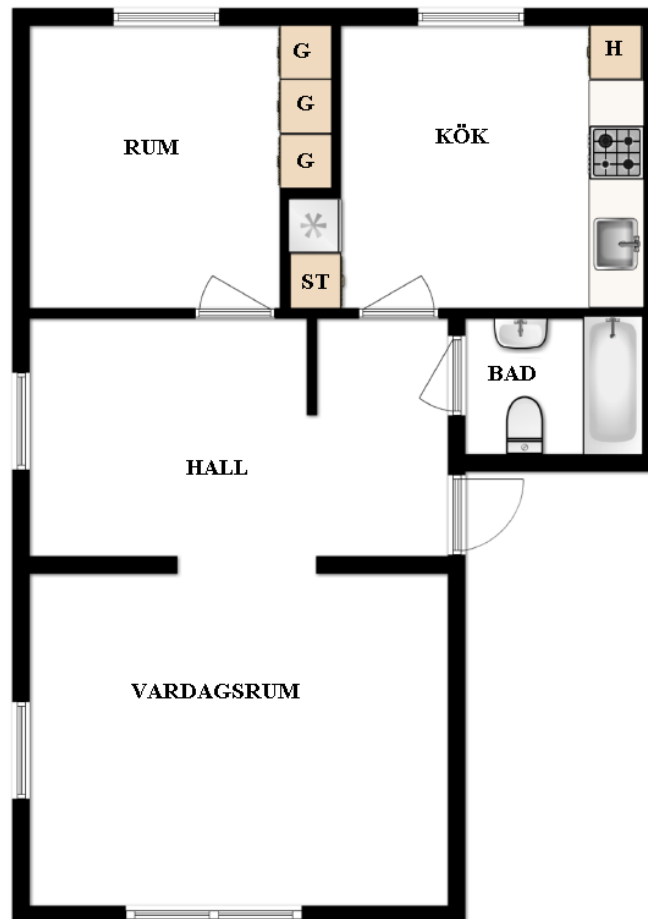

HSB – där möjligheterna bor

HSB Sörmlandsbostäder AB

2 rum och kök

Västermalmsgatan3B, Västermalm

[Visa fastigheten på karta](#)

61 Kvm

Våning 1

Lägenhetsnummer:

17

BEGREPP

KLK = klädkammare

FRD = förråd

G = garderob

L = linneskåp

D = dusch

H = högskåp

1-9 = Våningsplan

Notera att badkar/dusch kan avvika från lägenhets faktiska utrustning. Även andra tryckfel och avvikelser kan förekomma.