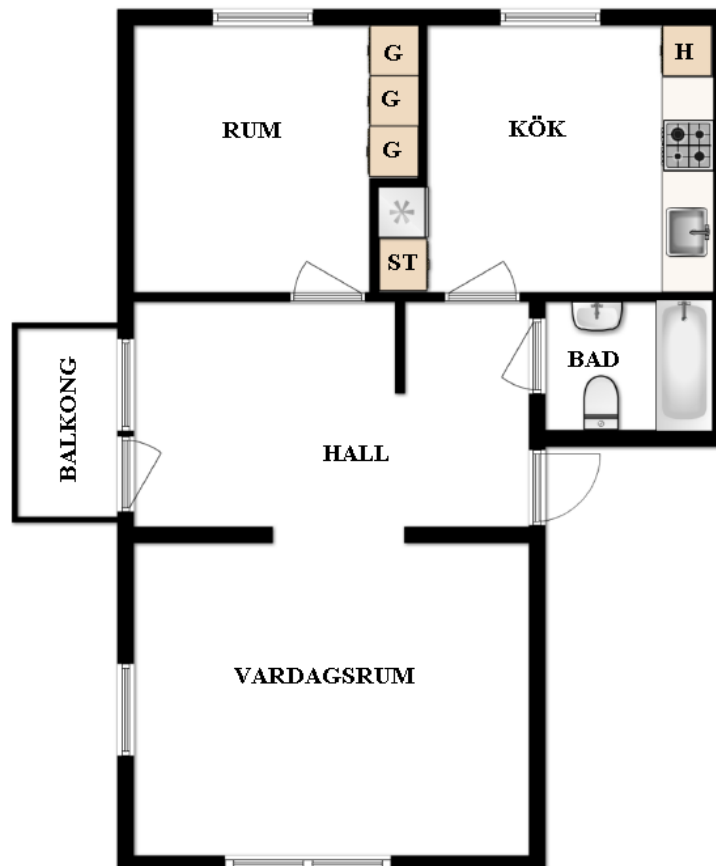

HSB – där möjligheterna bor

HSB Sörmlandsbostäder AB

2 rum och kök

Västermalmsgatan3B, Västermalm

[Visa fastigheten på karta](#)

61 Kvm

Våning 2

Lägenhetsnummer:

21

BEGREPP

KLK = klädkammare

FRD = förråd

G = garderob

L = linneskåp

D = dusch

H = högskåp

ST = städskåp

K, KS = kyl

F = frys

SK = skafferi

S = souterrängplan

M = markplan

Bv = bottenvåning

E = Entréplan

1-9 = Våningsplan

Notera att badkar/dusch kan avvika från lägenhets faktiska utrustning. Även andra tryckfel och avvikelser kan förekomma.