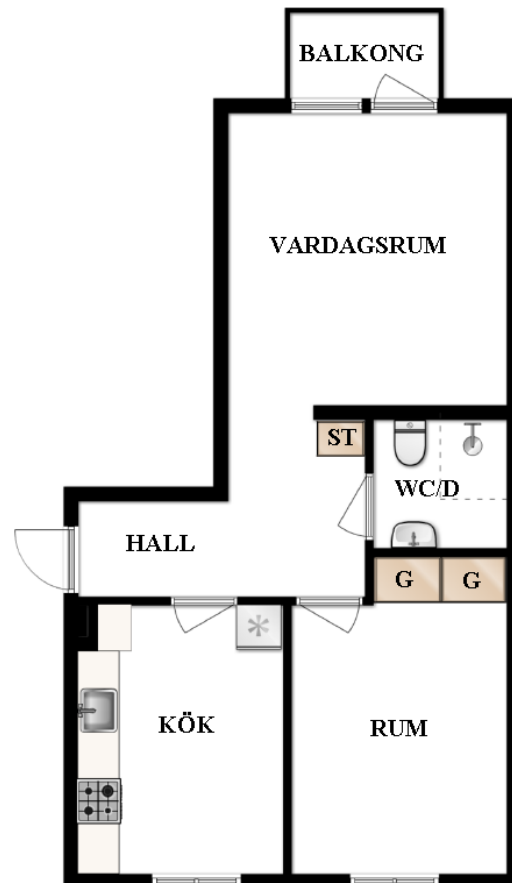

HSB – där möjligheterna bor

HSB Sörmlandsbostäder AB

2 rum och kök

Hökgatan 1B, Gredby

[Visa fastigheten på karta](#)

56 Kvm

Våning 2

Lägenhetsnummer:

15

BEGREPP

KLK = klädkammare

FRD = förråd

G = garderob

L = linneskåp

D = dusch

H = högsåp

ST = städsåp

K, KS = kyl

F = frys

SK = skafferi

S = souterrängplan

M = markplan

Bv = bottenvåning

E = Entréplan

1-9 = Våningsplan

Notera att badkar/dusch kan avvika från lägenhets faktiska utrustning. Även andra tryckfel och avvikelser kan förekomma.