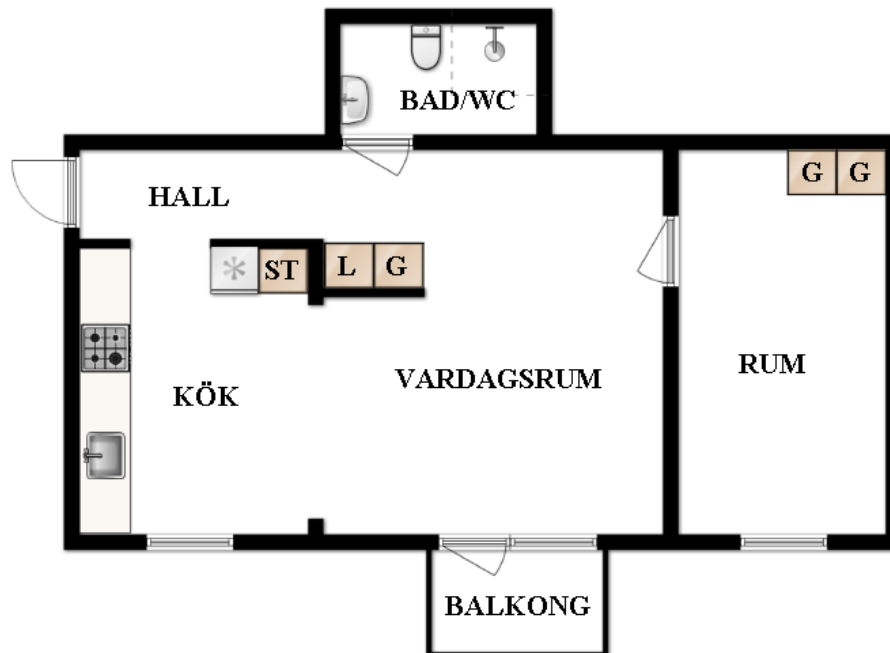

HSB – där möjligheterna bor

HSB Sörmlandsbostäder AB

2 rum och kök

Hökgatan 3A, Gredby

[Visa fastigheten på karta](#)

58 Kvm

Våning 2

Lägenhetsnummer:

68

BEGREPP

KLK = klädkammare

FRD = förråd

G = garderob

L = linneskåp

D = dusch

H = högsåp

ST = städsåp

K, KS = kyl

F = frys

SK = skafferi

S = souterrångplan

M = markplan

Bv = bottenvåning

E = Entréplan

1-9 = Våningsplan

Notera att badkar/dusch kan avvika från lägenhets faktiska utrustning. Även andra tryckfel och avvikelser kan förekomma.