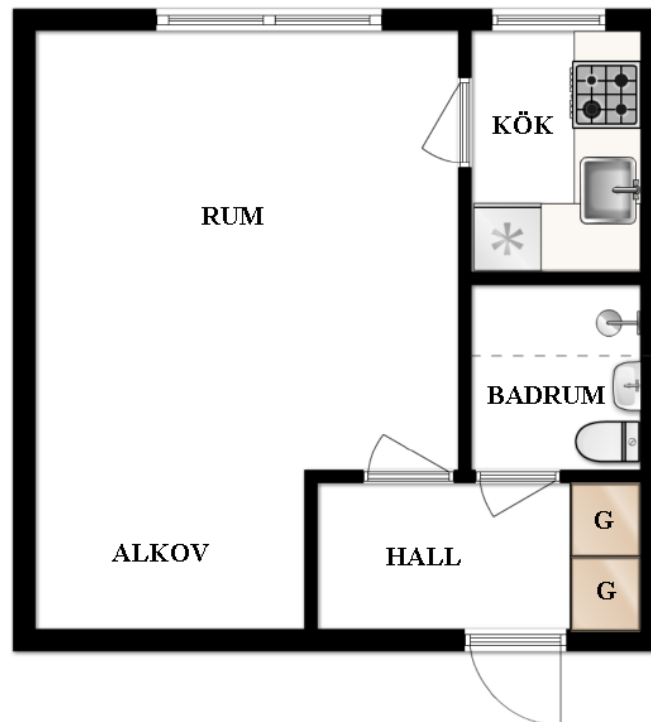

## 1 rum och kök

Bryggatorpsgatan 7, Söder

[Visa fastigheten på karta](#)

27 Kvm

Våning 4

Lägenhetsnummer:

129

### BEGREPP

KLK = klädkammare

FRD = förråd

G = garderob

L = linneskåp

D = dusch

H = högskåp

ST = städsåp