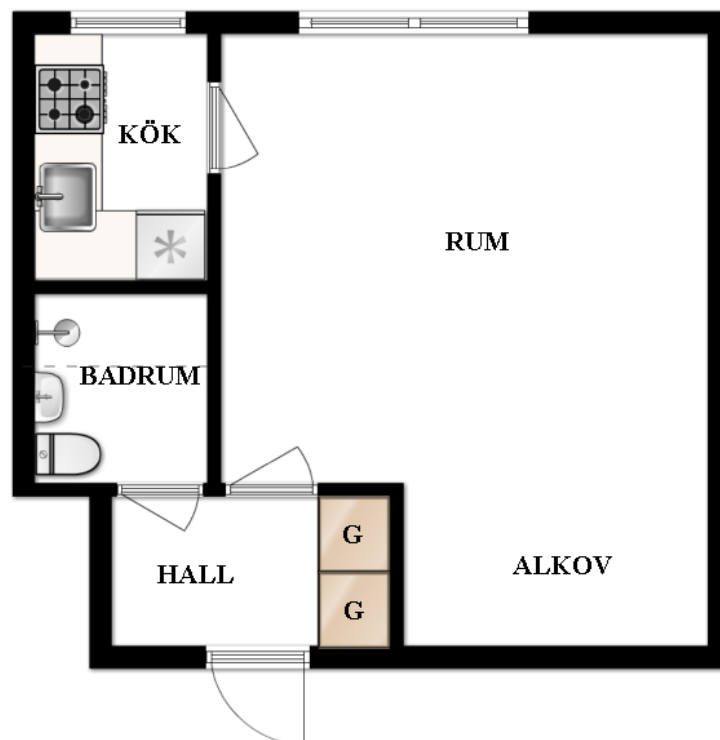

## 1 rum och kök

Stenkvistavägen 11, Söder

[Visa fastigheten på karta](#)

28 Kvm

Våning 1

Lägenhetsnummer:

9

### BEGREPP

KLK = klädkammare

FRD = förråd

G = garderob

L = linneskåp

D = dusch

H = högskåp

ST = städsåp