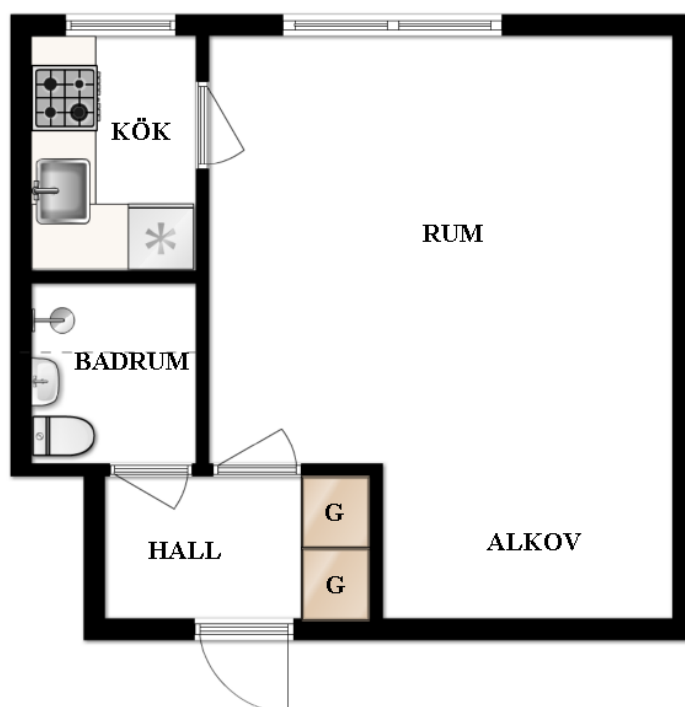

## 1 rum och kök

Stenkvistavägen 9, Söder

[Visa fastigheten på karta](#)

28 Kvm

Våning 3

Lägenhetsnummer:

28

### BEGREPP

KLK = klädkammare

FRD = förråd

G = garderob

L = linneskåp

D = dusch

H = högskåp

ST = städsåp