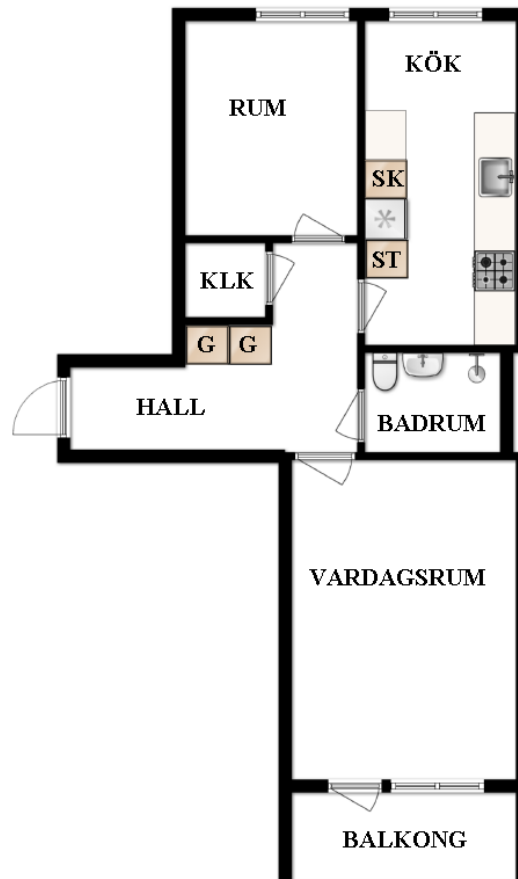

HSB – där möjligheterna bor

HSB Sörmlandsbostäder AB

2 rum och kök

Bryggatorpsgatan 7, Söder

[Visa fastigheten på karta](#)

60 Kvm

Våning 4

Lägenhetsnummer:

131

BEGREPP

KLK = klädkammare

FRD = förråd

G = garderob

L = linneskåp

D = dusch

H = högskåp

1-9 = Våningsplan

Notera att badkar/dusch kan avvika från lägenhets faktiska utrustning. Även andra tryckfel och avvikelser kan förekomma.