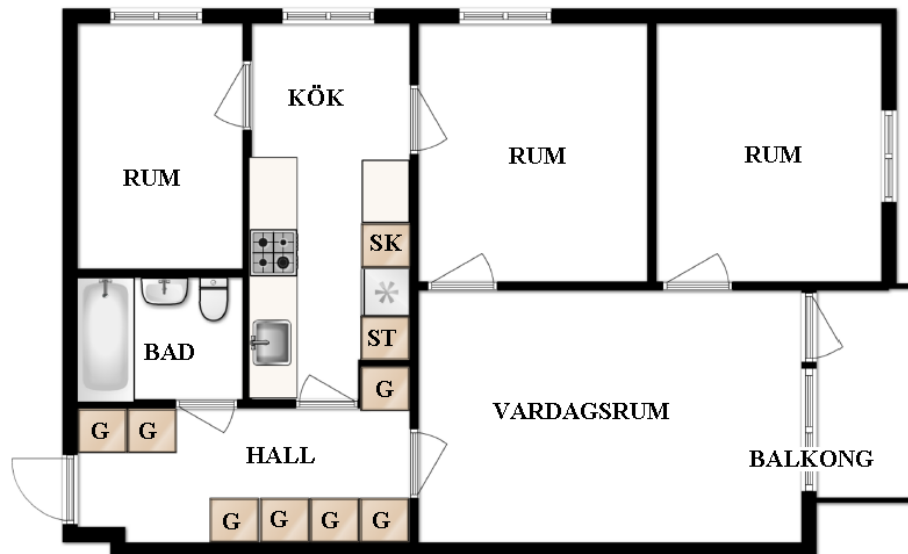

## 4 rum och kök

Stenkvistavägen 11, Söder

[Visa fastigheten på karta](#)

72 Kvm

Våning 4

Lägenhetsnummer:

46

### BEGREPP

KLK = klädkammare

FRD = förråd

G = garderob

L = linneskåp

D = dusch

H = högskåp

ST = städskåp