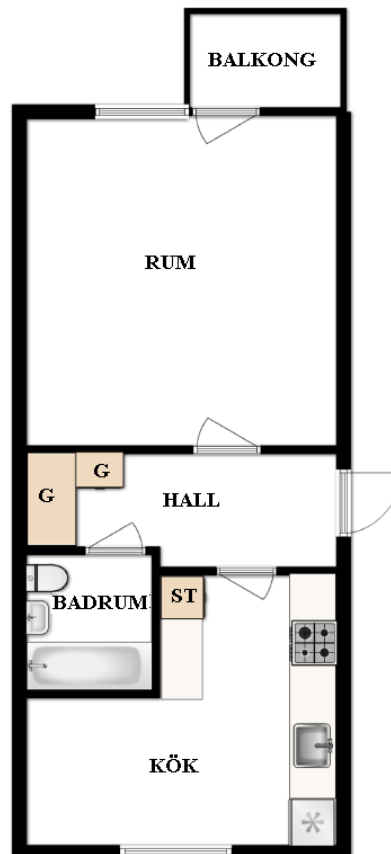

HSB – där möjligheterna bor

HSB Sörmlandsbostäder AB

1 rum och kök

Västergatan 8D, Norr

[Visa fastigheten å karta](#)

39 Kvm

Våning 2

Lägenhetsnummer:

59

BEGREPP

KLK = klädkammare

FRD = förråd

G = garderob

L = linneskåp

D = dusch

H = högskåp

1-9 = Våningsplan

Notera att badkar/dusch kan avvika från lägenhets faktiska utrustning. Även andra tryckfel och avvikelser kan förekomma.