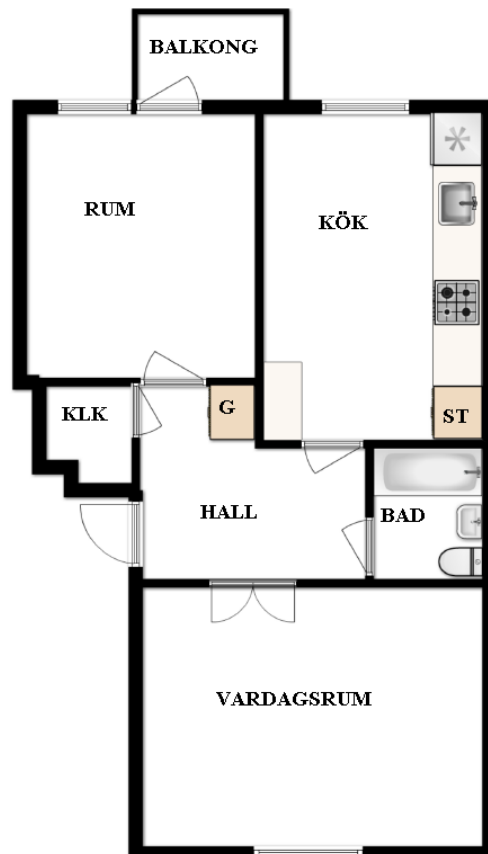

HSB – där möjligheterna bor

HSB Sörmlandsbostäder AB

2 rum och kök

Västergatan 4B, Norr

[Visa fastigheten på karta](#)

54 Kvm

Våning 2

Lägenhetsnummer:

8

BEGREPP

KLK = klädkammare

FRD = förråd

G = garderob

L = linneskåp

D = dusch

H = högskåp

ST = städsåp

K, KS = kyl

F = frys

SK = skafferi

S = souterrängplan

M = markplan

Bv = bottenvåning

E = Entréplan

1-9 = Våningsplan

Notera att badkar/dusch kan avvika från lägenhets faktiska utrustning. Även andra tryckfel och avvikelser kan förekomma.