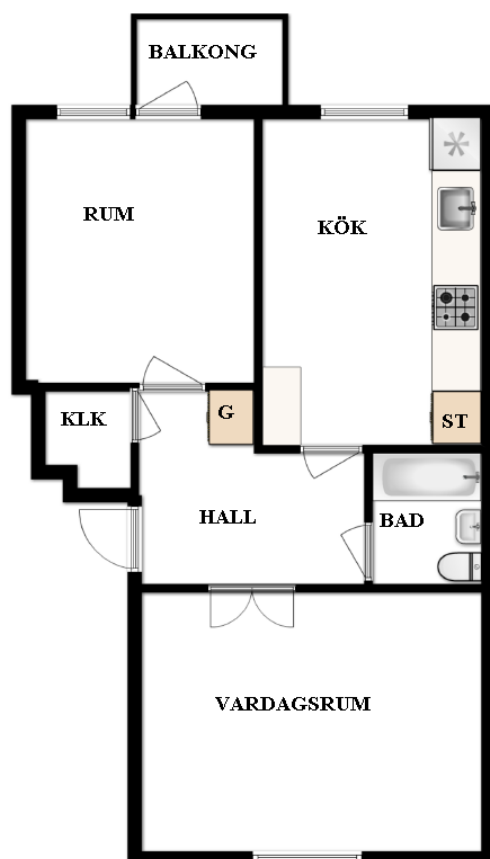

HSB – där möjligheterna bor

HSB Sörmlandsbostäder AB

2 rum och kök

Västergatan 6A, Norr

[Visa fastigheten på karta](#)

54 Kvm

Våning 3

Lägenhetsnummer:

38

BEGREPP

KLK = klädkammare

FRD = förråd

G = garderob

L = linneskåp

D = dusch

H = högskåp

ST = städsåp

K, KS = kyl

F = frys

SK = skafferi

S = souterrängplan

M = markplan

Bv = bottenvåning

E = Entréplan

1-9 = Våningsplan

Notera att badkar/dusch kan avvika från lägenhets faktiska utrustning. Även andra tryckfel och avvikelser kan förekomma.