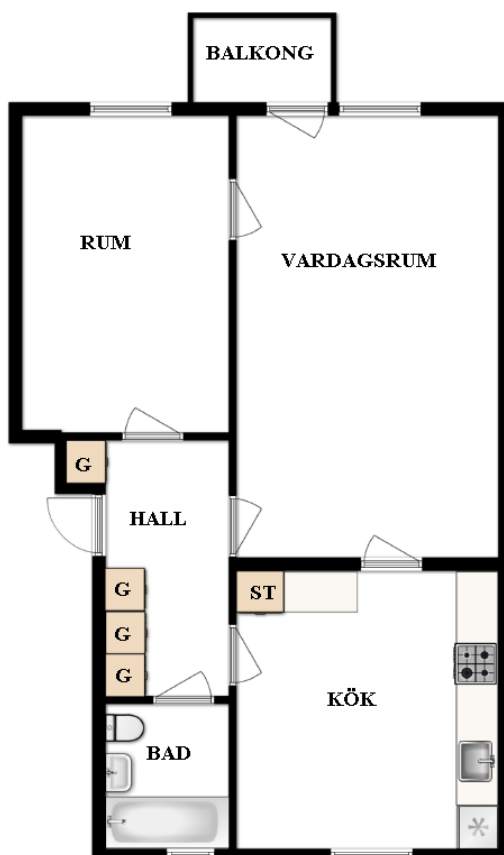

HSB – där möjligheterna bor

HSB Sörmlandsbostäder AB

2 rum och kök

Västergatan 8C, Norr

[Visa fastigheten på karta](#)

61 Kvm

Våning 1

Lägenhetsnummer:

50

BEGREPP

KLK = klädkammare

FRD = förråd

G = garderob

L = linneskåp

D = dusch

H = högsåp

ST = städsåp

K, KS = kyl

F = frys

SK = skafferi

S = souterrångplan

M = markplan

Bv = bottenvåning

E = Entréplan

1-9 = Våningsplan

Notera att badkar/dusch kan avvika från lägenhets faktiska utrustning. Även andra tryckfel och avvikelser kan förekomma.