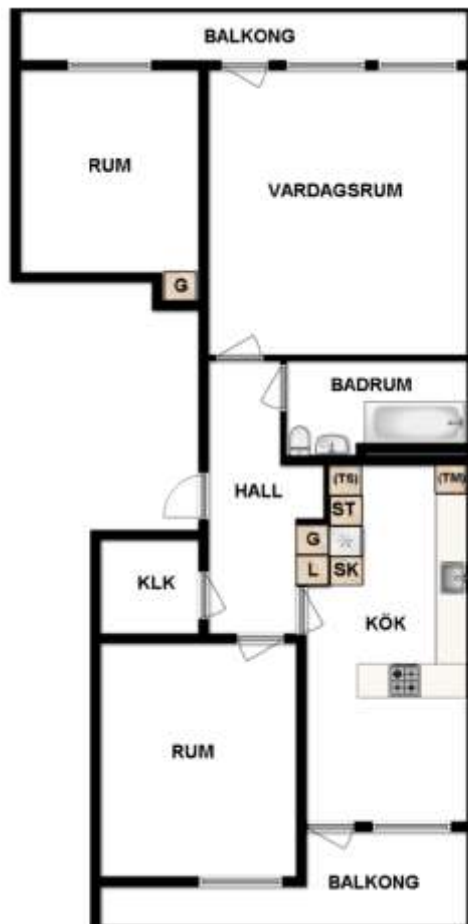

HSB – där möjligheterna bor

HSB Sörmlandsbostäder AB

3 rum och kök

Brandkärrsvägen 126, Brandkärr

[Visa fastigheten på karta](#)

79 Kvm

Våning 2

Lägenhetsnummer:

14

BEGREPP

KLK = klädkammare

FRD = förråd

G = garderob

L = linneskåp

D = dusch

H = högskåp

ST = städsåp

K, KS = kyl

F = frys

SK = skafferi

S = souterrängplan

M = markplan

Bv = bottenvåning

E = Entréplan

1-9 = Våningsplan

Notera att badkar/dusch kan avvika från lägenhets faktiska utrustning. Även andra tryckfel och avvikelser kan förekomma.