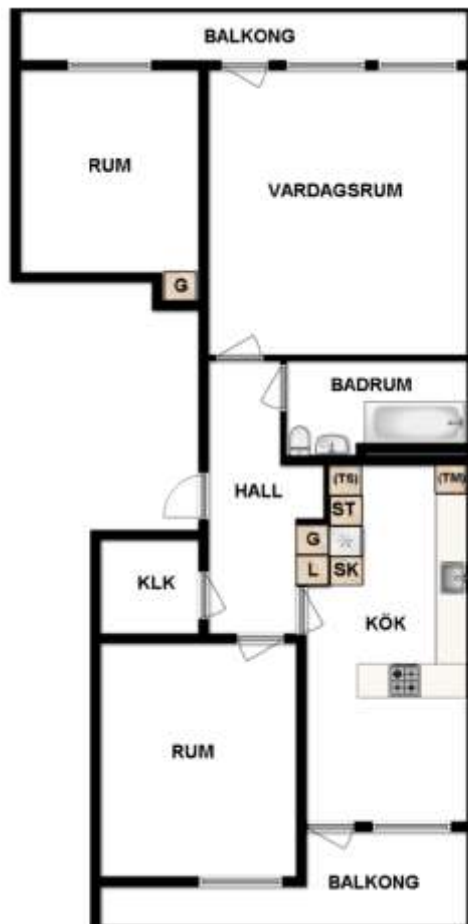

HSB – där möjligheterna bor

HSB Sörmlandsbostäder AB

3 rum och kök

Brandkärrsvägen 118A, Brandkärr

[Visa fastigheten på karta](#)

79 Kvm

Våning 6

Lägenhetsnummer:

106

BEGREPP

KLK = klädkammare

FRD = förråd

G = garderob

L = linneskåp

D = dusch

H = högskåp

ST = städsåp

K, KS = kyl

F = frys

SK = skafferi

S = souterrängplan

M = markplan

Bv = bottenvåning

E = Entréplan

1-9 = Våningsplan

Notera att badkar/dusch kan avvika från lägenhets faktiska utrustning. Även andra tryckfel och avvikelser kan förekomma.