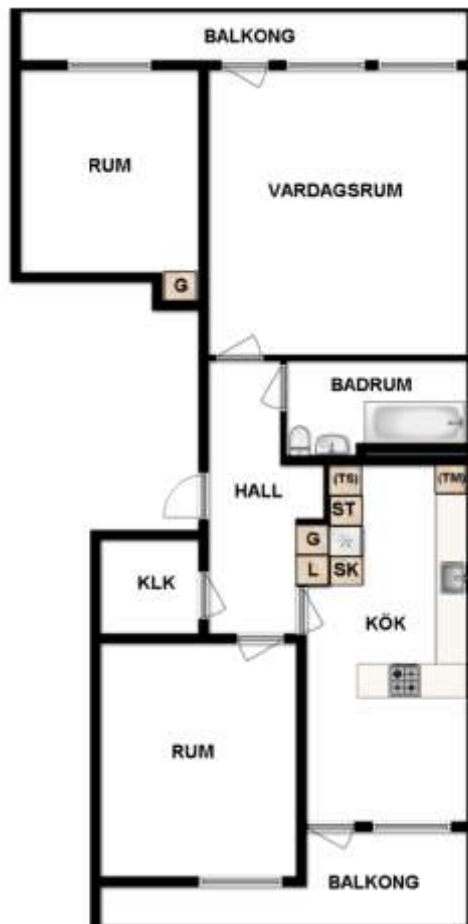

HSB – där möjligheterna bor

HSB Sörmlandsbostäder AB

3 rum och kök

Brandkärrsvägen 116, Brandkärr

[Visa fastigheten på karta](#)

79 Kvm

Våning 3

Lägenhetsnummer:

113

BEGREPP

KLK = klädkammare

FRD = förråd

G = garderob

L = linneskåp

D = dusch

H = högskåp

ST = städsåp

K, KS = kyl

F = frys

SK = skafferi

S = souterrängplan

M = markplan

Bv = bottenvåning

E = Entréplan

1-9 = Våningsplan

Notera att badkar/dusch kan avvika från lägenhets faktiska utrustning. Även andra tryckfel och avvikelser kan förekomma.