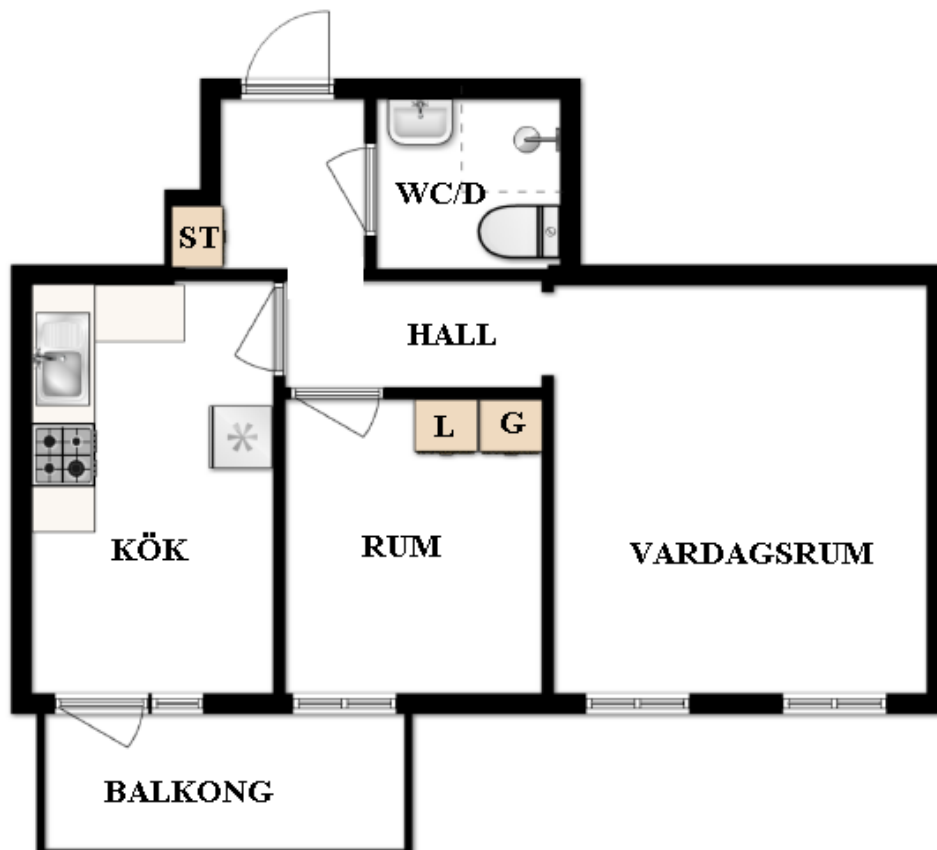

HSB – där möjligheterna bor

HSB Sörmlandsbostäder AB

2 rum och kök

Tegelbruksgatan 24, Nyfors

[Visa fastigheten på karta](#)

50kvm

Våning 1

Lägenhetsnummer:

12

BEGREPP

KLK = klädkammare

FRD = förråd

G = garderob

L = linneskåp

D = dusch

H = högskåp

ST = städskåp

K, KS = kyl

F = frys

SK = skafferi

S = souterrängplan

M = markplan

Bv = bottenvåning

E = Entréplan

1-9 = Våningsplan

Notera att badkar/dusch kan avvika från lägenhets faktiska utrustning. Även andra tryckfel och avvikelser kan förekomma.