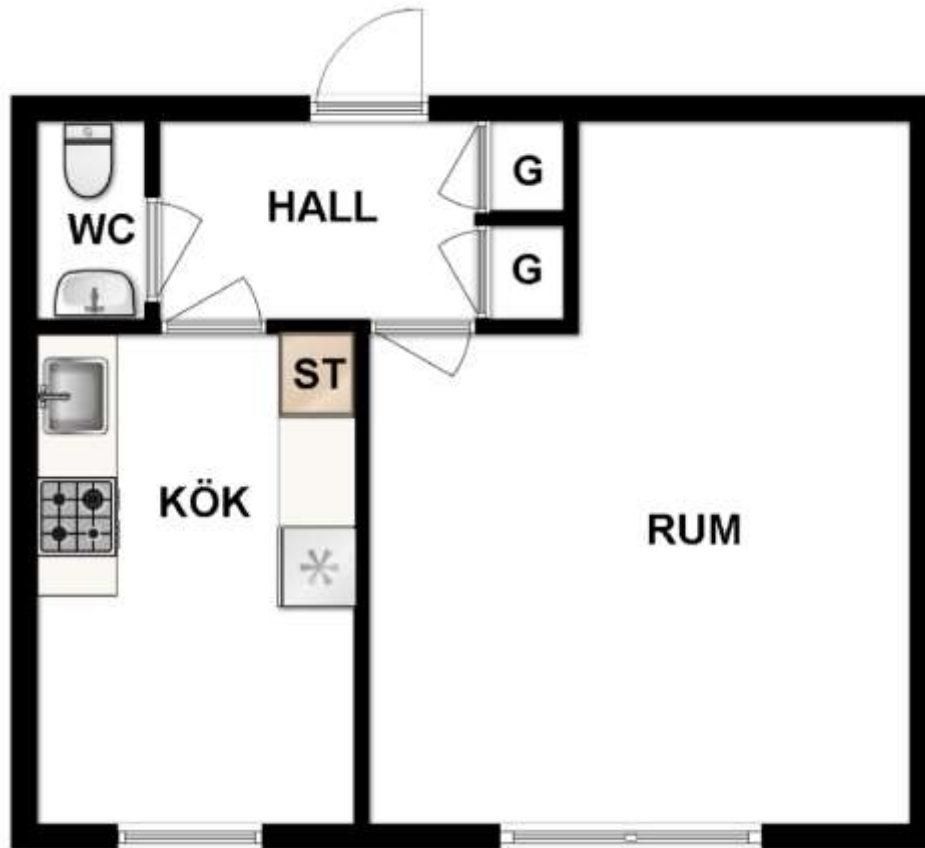

## 1 rum och kök

Carlavägen 29B, Laserettområdet

[Visa fastigheten på karta](#)

35 Kvm

Våning 2

Lägenhetsnummer:

28

### BEGREPP

KLK = klädkammare

FRD = förråd

G = garderob

L = linneskåp

D = dusch

H = högskåp

ST = städsåp