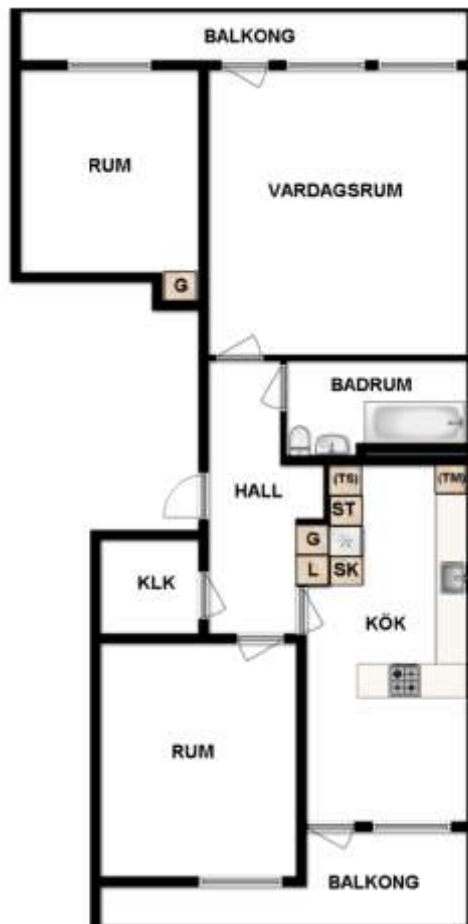

HSB – där möjligheterna bor

HSB Sörmlandsbostäder AB

3 rum och kök

Brandkärrsvägen 112, Brandkärr

[Visa fastigheten på karta](#)

79 Kvm

Våning 1

Lägenhetsnummer:

135

BEGREPP

KLK = klädkammare

FRD = förråd

G = garderob

L = linneskåp

D = dusch

H = högskåp

ST = städsåp

K, KS = kyl

F = frys

SK = skafferi

S = souterrängplan

M = markplan

Bv = bottenvåning

E = Entréplan

1-9 = Våningsplan

Notera att badkar/dusch kan avvika från lägenhets faktiska utrustning. Även andra tryckfel och avvikelser kan förekomma.