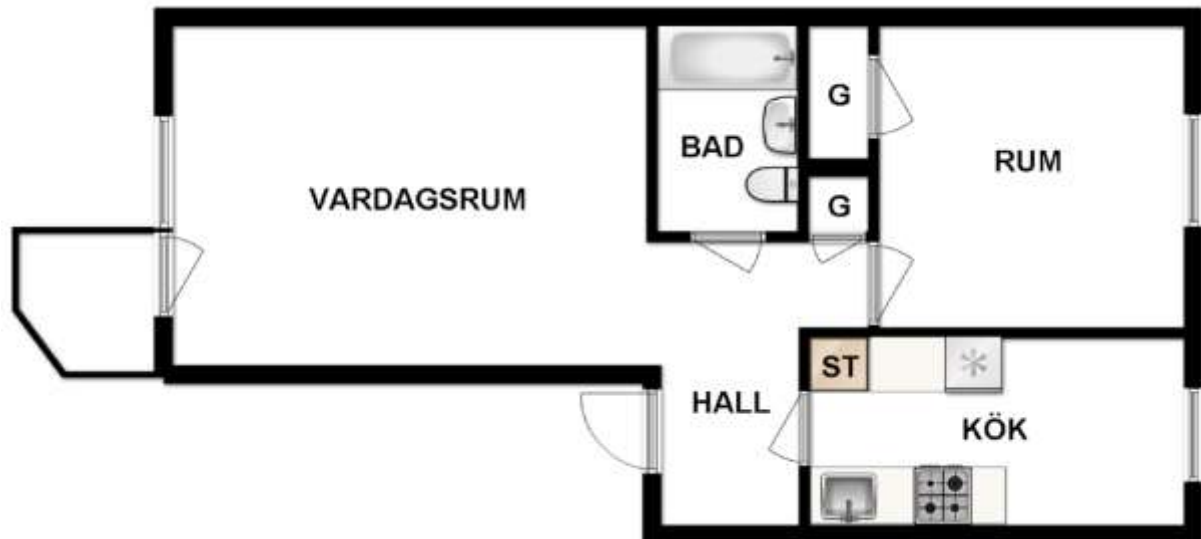

HSB – där möjligheterna bor

HSB Sörmlandsbostäder AB

2 rum och kök

Carlavägen 31, Laserettområdet

[Visa fastigheten på karta](#)

51 Kvm

Våning 3

Lägenhetsnummer:

41

BEGREPP

KLK = klädkammare

FRD = förråd

G = garderob

L = linneskåp

D = dusch

H = högsåp

ST = städsåp

K, KS = kyl

F = frys

SK = skafferi

S = souterrängplan

M = markplan

Bv = bottenvåning

E = Entréplan