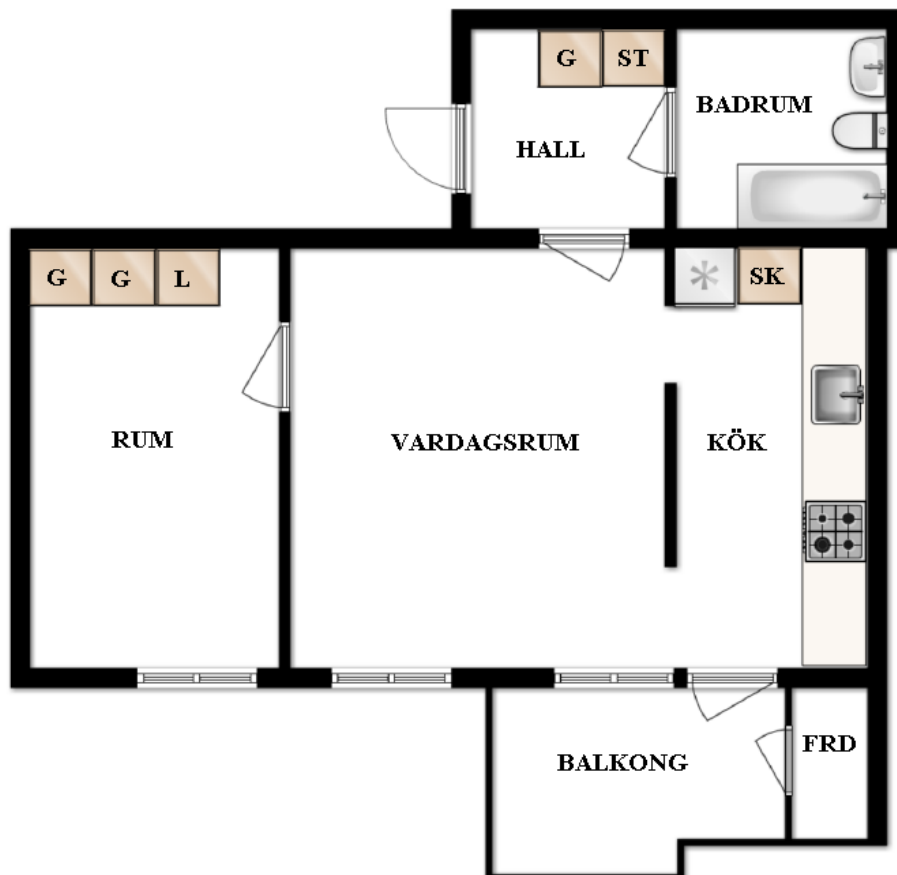

HSB – där möjligheterna bor

HSB Sörmlandsbostäder AB

2 rum och kök

Herrhagsvägen 21, Arnö

[Visa fastigheten på karta](#)

55 Kvm

Våning 1

Lägenhetsnummer:

76

BEGREPP

KLK = klädkammare

FRD = förråd

G = garderob

L = linneskåp

D = dusch

H = högskåp

ST = städsåp

K, KS = kyl

F = frys

SK = skafferi

S = souterrängplan

M = markplan

Bv = bottenvåning

E = Entréplan

1-9 = Våningsplan

Notera att badkar/dusch kan avvika från lägenhets faktiska utrustning. Även andra tryckfel och avvikelser kan förekomma.