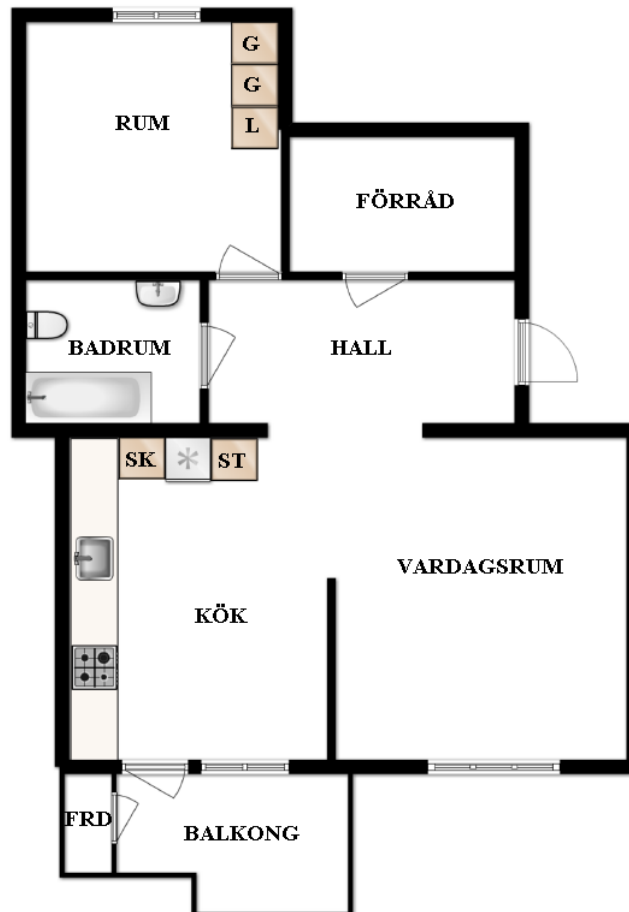

HSB – där möjligheterna bor

HSB Sörmlandsbostäder AB

2 rum och kök

Herrhagsvägen 27, Arnö

[Visa fastigheten på karta](#)

71,5 Kvm

Våning 3

Lägenhetsnummer:

105

BEGREPP

KLK = klädkammare

FRD = förråd

G = garderob

L = linneskåp

D = dusch

H = högskåp

1-9 = Våningsplan

Notera att badkar/dusch kan avvika från lägenhets faktiska utrustning. Även andra tryckfel och avvikelser kan förekomma.