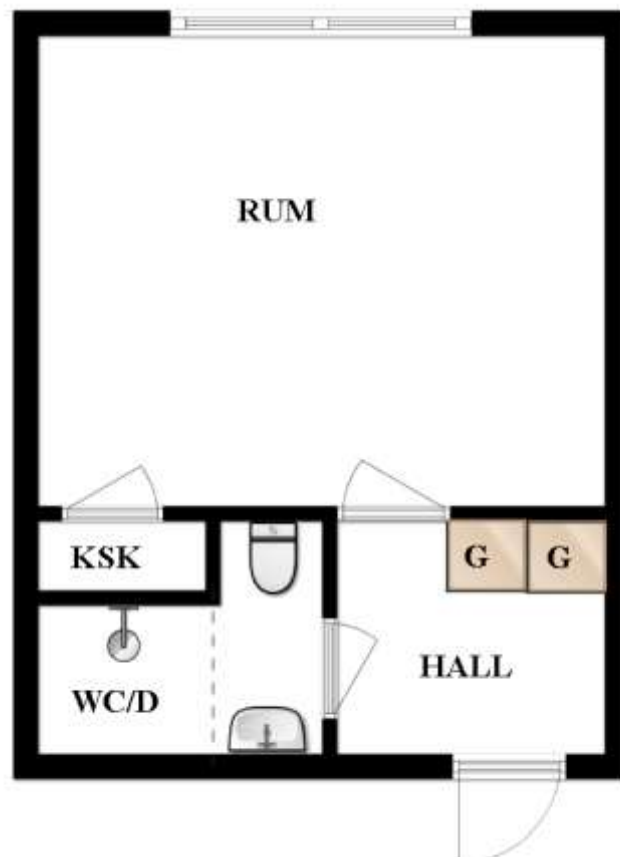

## 1 rum och kokskåp

Skolvägen 29, Vagnhärad

[Visa fastigheten på karta](#)

27 Kvm

Våning 1

Lägenhetsnummer:

65

### BEGREPP

KLK = klädkammare

FRD = förråd

G = garderob

L = linneskåp

D = dusch

KSK = kokskåp

H = högskåp