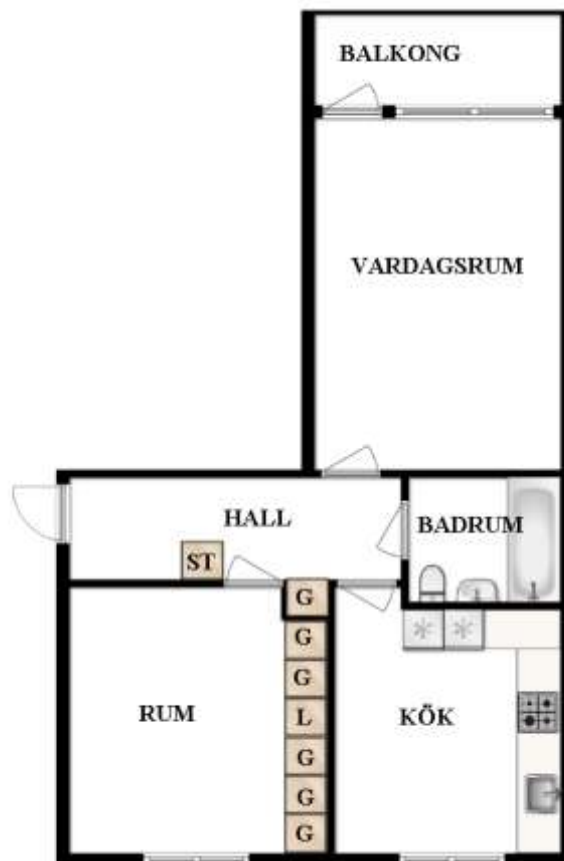

HSB – där möjligheterna bor

HSB Sörmlandsbostäder AB

2 rum och kök

Skolvägen 35, Vagnhärad

[Visa fastigheten på karta](#)

64 Kvm

Våning 3

Lägenhetsnummer:

105

BEGREPP

KLK = klädkammare

FRD = förråd

G = garderob

L = linneskåp

D = dusch

H = högskåp

1-9 = Våningsplan

Notera att badkar/dusch kan avvika från lägenhets faktiska utrustning. Även andra tryckfel och avvikelser kan förekomma.