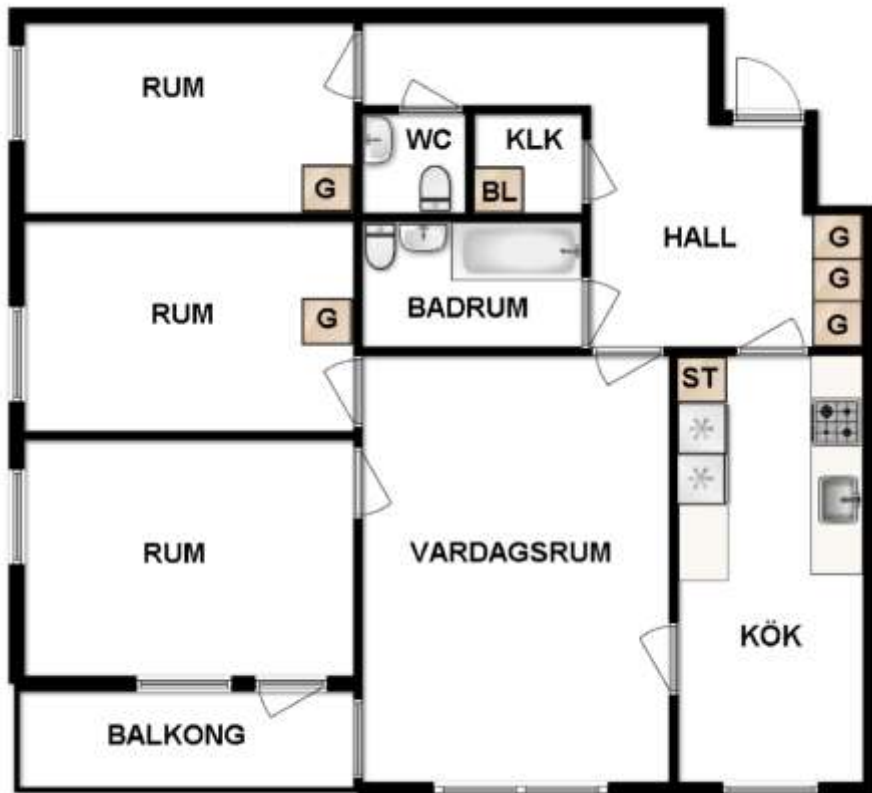

HSB – där möjligheterna bor

HSB Sörmlandsbostäder AB

4 rum och kök

Regementsgatan 49, Strängnäs

[Visa fastigheten på karta](#)

93Kvm

Våning 2

Lägenhetsnummer:

150

BEGREPP

KLK = klädkammare

FRD = förråd

G = garderob

L = linneskåp

D = dusch

H = högskåp