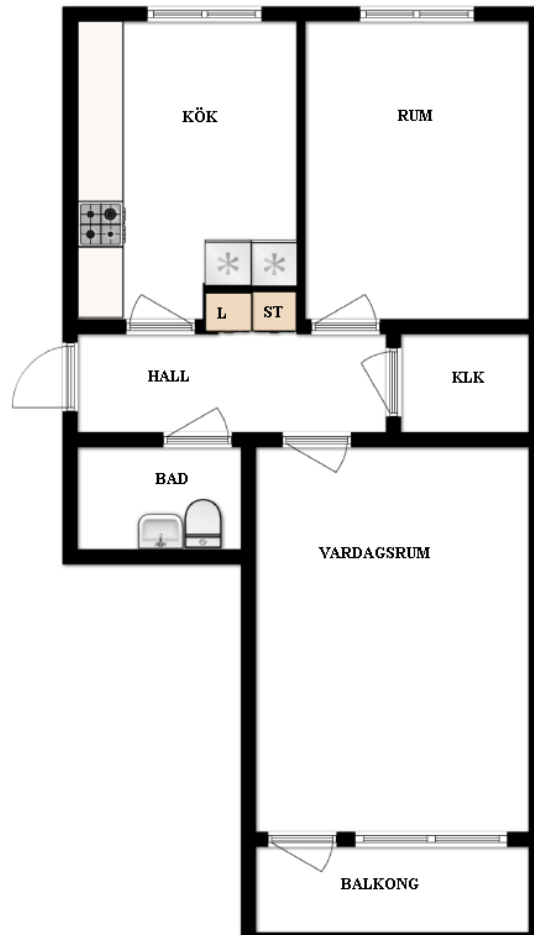

HSB – där möjligheterna bor

HSB Sörmlandsbostäder AB

2 rum och kök

Erikslundvägen 2A, Strängnäs

[Visa fastigheten på karta](#)

65 Kvm

Våning 1

Lägenhetsnummer:

3

BEGREPP

KLK = klädkammare

FRD = förråd

G = garderob

L = linneskåp

D = dusch

H = högskåp

ST = städsåp

K, KS = kyl

F = frys

SK = skafferi

S = souterrängplan

M = markplan

Bv = bottenvåning

E = Entréplan

1-9 = Våningsplan

Notera att badkar/dusch kan avvika från lägenhets faktiska utrustning. Även andra tryckfel och avvikelser kan förekomma.