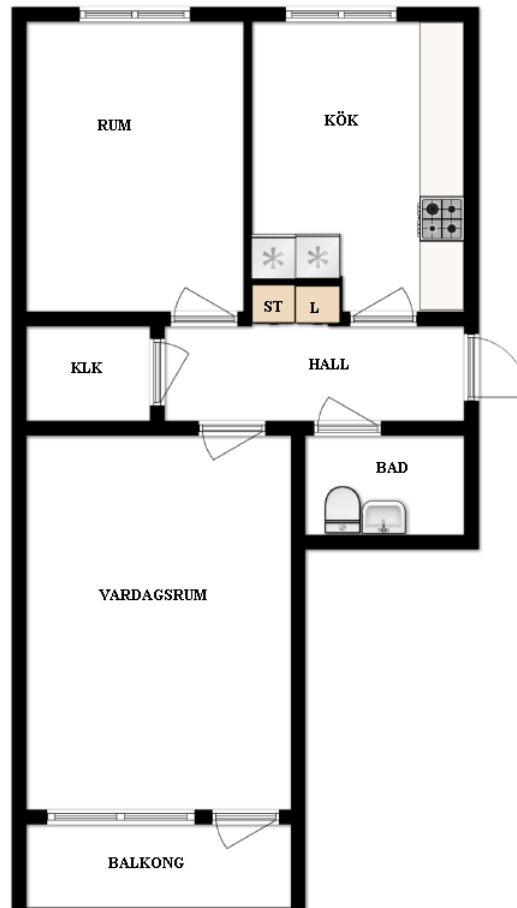

HSB – där möjligheterna bor

HSB Sörmlandsbostäder AB

2 rum och kök

Erikslundvägen 2B, Strängnäs

[Visa fastigheten på karta](#)

65 Kvm

Våning 3

Lägenhetsnummer:

18

BEGREPP

KLK = klädkammare

FRD = förråd

G = garderob

L = linneskåp

D = dusch

H = högsåp

ST = städsåp

K, KS = kyl

F = frys

SK = skafferi

S = souterrängplan

M = markplan

Bv = bottenvåning

E = Entréplan

1-9 = Våningsplan

Notera att badkar/dusch kan avvika från lägenhets faktiska utrustning. Även andra tryckfel och avvikelser kan förekomma.