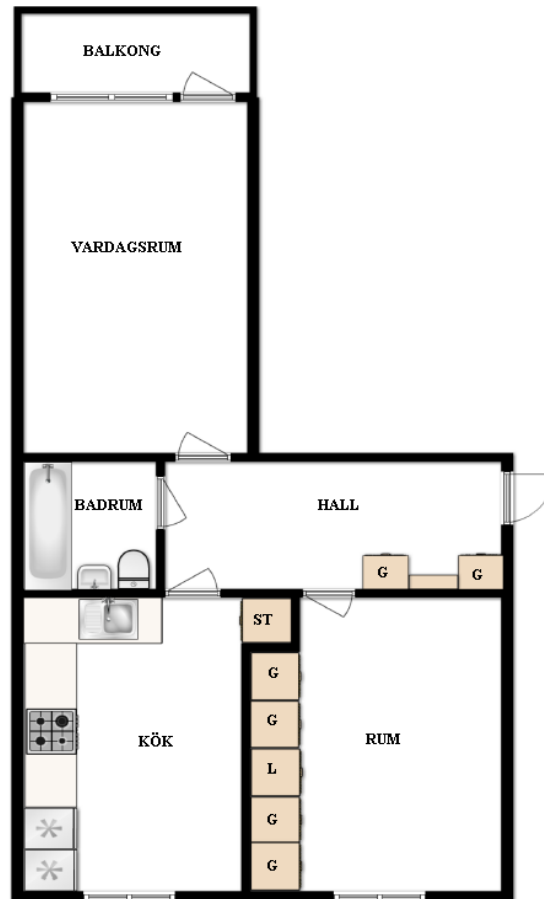

HSB – där möjligheterna bor

HSB Sörmlandsbostäder AB

2 rum och kök

Finningevägen 72 D, Strängnäs

[Visa fastigheten på karta](#)

64 Kvm

Våning 3

Lägenhetsnummer:

138

BEGREPP

KLK = klädkammare

FRD = förråd

G = garderob

L = linneskåp

D = dusch

H = högsåp

ST = städsåp

K, KS = kyl

F = frys

SK = skafferi

S = souterrångplan

M = markplan

Bv = bottenvåning

E = Entréplan

1-9 = Våningsplan

Notera att badkar/dusch kan avvika från lägenhets faktiska utrustning. Även andra tryckfel och avvikelser kan förekomma.