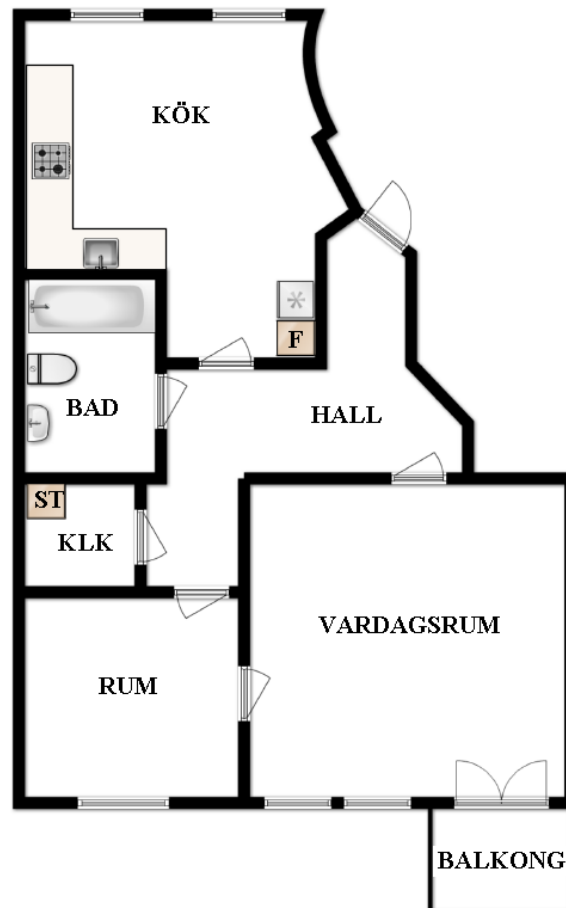

HSB – där möjligheterna bor

HSB Sörmlandsbostäder AB

2 rum och kök

Eskilsgatan 1A, Söder

[Visa fastigheten på karta](#)

85 Kvm

Våning 1

Lägenhetsnummer:

10

BEGREPP

KLK = klädkammare

FRD = förråd

G = garderob

L = linneskåp

D = dusch

H = högskåp

ST = städsåp

K, KS = kyl

F = frys

SK = skafferi

S = souterrängplan

M = markplan

Bv = bottenvåning

E = Entréplan

1-9 = Våningsplan

Notera att badkar/dusch kan avvika från lägenhets faktiska utrustning. Även andra tryckfel och avvikelser kan förekomma.