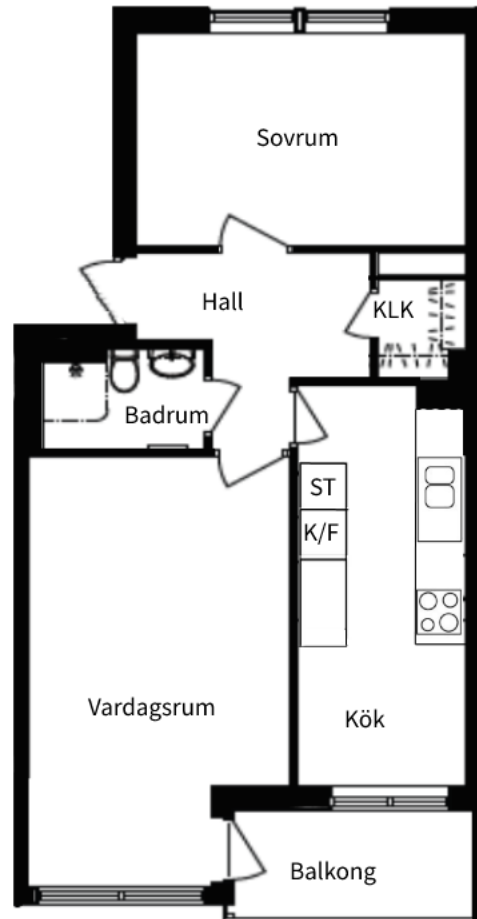

## 2 rum och kök

Himmelstalundsvägen 37B, Norrköping

54,0 Kvm

Våning 2

Lägenhetsnummer:

403-8027

### BEGREPP

KLK = klädkammare

FRD = förråd

G = garderob

L = linneskåp

D = dusch

H = högskåp

ST = städsåp

K, KS = kyl

F = frys

SK = skafferi

S = souterrängplan

M = markplan

Bv = bottenvåning

E = Entréplan

1-9 = Våningsplan